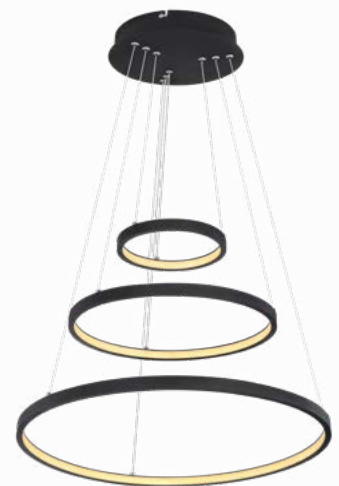

Ralph

67192-19B	incl. LED 19W	2600lm	900lm	3000K	VPE: 6	Ø38,5cm ↓120cm
67192-29B	incl. LED 29W	3800lm	1400lm	3000K	VPE: 6	Ø60,5cm ↓120cm
67192-42B	incl. LED 42W	350-5000lm	130-1500lm	3000K	VPE: 6	Ø51cm ↓120cm
67192-57B	incl. LED 57W	550-6500lm	200-2100lm	3000K	VPE: 6	Ø51cm ↓120cm

metal black matt, plastic opal