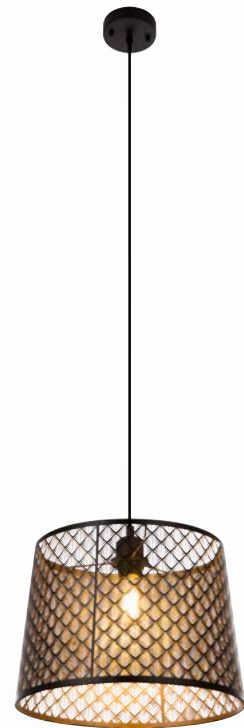

15085

excl. 1x E27 60W

VPE: 6

Ø30cm ▾120cm

stainless steel, metal
chromed, plastic

Becca

15315S

excl. 1x E27 60W