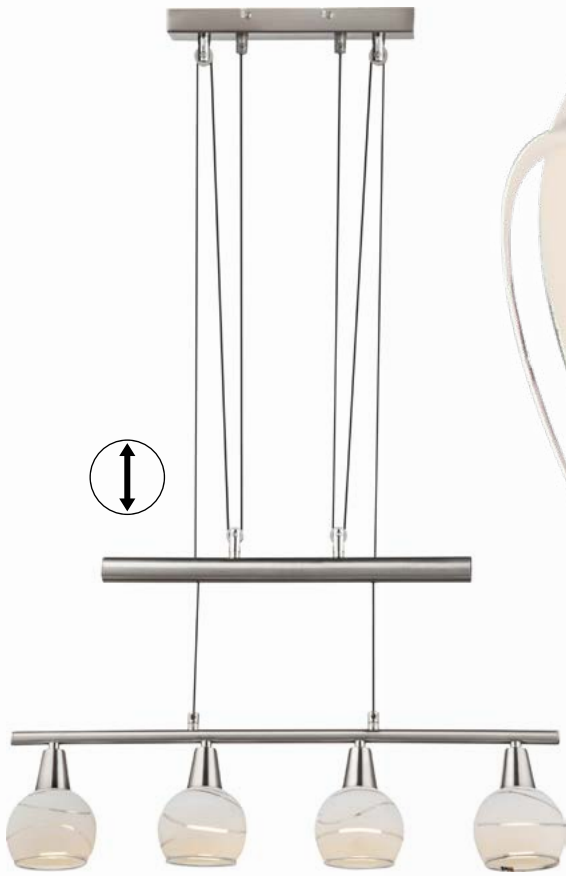

54341-3

incl.
10641

Elliott

54341-1	incl. 1x E14 LED 5W	1x 400lm	1x 324lm	3000K	VPE: 12	↔ 10cm ↓ 15cm ↘ 19cm	metal nickel matt, chromed, glass satined	
54341-1T	incl. 1x E14 LED 5W	1x 400lm	1x 324lm	3000K	VPE: 10	↔ max. 22cm ↓ max. 34cm	metal nickel matt, glass satined	
54341-2	incl. 2x E14 LED 5W	2x 400lm	2x 324lm	3000K	VPE: 12	↔ 28cm ↘ 21cm	metal nickel matt, chromed, glass satined	
54341-3	incl. 3x E14 LED 5W	3x 400lm	3x 324lm	3000K	VPE: 6	Ø39cm ↘ 24,5cm	metal nickel matt, glass satined	
54341-4	incl. 4x E14 LED 5W	4x 400lm	4x 324lm	3000K	VPE: 8	↔ 70cm ↘ 21cm	metal nickel matt, chromed, glass satined	
54341-5	incl. 5x E14 LED 5W	5x 400lm	5x 324lm	3000K	VPE: 4	↔ 62,5cm x 37cm ↘ 21cm	metal nickel matt, glass satined	
54341-1S	incl. 1x E14 LED 5W	1x 400lm	1x 324lm	3000K	VPE: 6	↔ max. 49cm ↓ max. 145cm	metal nickel matt, glass satined	
54341-3G	incl. 3x E14 LED 5W	3x 400lm	3x 324lm	3000K	VPE: 4	Ø25cm ↘ 21cm	metal nickel matt, chromed, glass satined	
54341-4Z	incl. 4x E14 LED 5W	4x 400lm	4x 324lm	3000K	VPE: 4	↔ 60cm x 10cm ↘ 110-160cm	metal nickel matt, chromed, glass satined	
54341-6ZN	incl. 6x E14 LED 5W	6x 400lm	6x 324lm	3000K	VPE: 4	↔ 90cm x 10cm ↘ 100-160cm	metal nickel matt, chromed, glass satined	