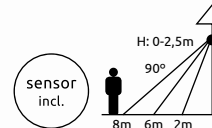

3159KSLED

3158KLED	incl. 1x E27 LED 8,8W	806lm	500lm	3000K	VPE: 4	Ø12,7cm (tube Ø7,6cm)	↓45cm
3158KSLED	incl. 1x E27 LED 8,8W	806lm	500lm	3000K	VPE: 4	Ø12,7cm (tube Ø7,6cm)	↓60cm
3159KLED	incl. 1x E27 LED 8,8W	806lm	500lm	3000K	VPE: 4	Ø12,7cm (tube Ø7,6cm)	↓110cm
3159KSLED	incl. 1x E27 LED 8,8W	806lm	500lm	3000K	VPE: 4	Ø12,7cm (tube Ø7,6cm)	↓110cm

stainless steel, plastic opal