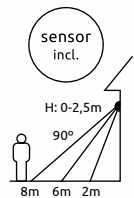

Boston

3157SA	excl. 1x E27 LED 23W	VPE: 10	↔ 7,5cm ↓ 39cm ↗ 17cm
3157SAS	excl. 1x E27 LED 15W	VPE: 10	↔ 7,5cm ↓ 40,5cm ↗ 16,5cm
3159SAS	excl. 1x E27 LED 15W	VPE: 4	Ø12,5cm ↓ 110cm
31588SA	excl. 1x E27 LED 23W	VPE: 4	Ø12,5cm ↓ 80cm
31588SAS	excl. 1x E27 LED 15W	VPE: 4	Ø12,5cm ↓ 80cm
3158SA	excl. 1x E27 LED 23W	VPE: 4	Ø12,5cm ↓ 45cm
3158SAS	excl. 1x E27 LED 15W	VPE: 4	Ø12,5cm ↓ 45cm
3158SAK	excl. 1x E27 LED 23W	VPE: 4	Ø12,5cm ↓ 45cm
3158SAKS	excl. 1x E27 LED 15W	VPE: 4	Ø12,5cm ↓ 60cm
3159-3SA	excl. 3x E27 LED 23W	VPE: 1	Ø28cm ↓ 170cm
3159SA	excl. 1x E27 LED 23W	VPE: 4	Ø12,5cm ↓ 110cm

stainless steel anthracite, plastic smoke