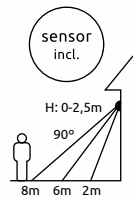

3159SAS

Boston

3157SA	excl. 1x E27 LED 23W	VPE: 10	↔ 7,5cm ↓ 39cm ↗ 17cm
3157SAS	excl. 1x E27 LED 15W	VPE: 10	↔ 7,5cm ↓ 40,5cm ↗ 16,5cm
3159SAS	excl. 1x E27 LED 15W	VPE: 4	Ø12,5cm ↓ 110cm
31588SA	excl. 1x E27 LED 23W	VPE: 4	Ø12,5cm ↓ 80cm
31588SAS	excl. 1x E27 LED 15W	VPE: 4	Ø12,5cm ↓ 80cm
3158SA	excl. 1x E27 LED 23W	VPE: 4	Ø12,5cm ↓ 45cm
3158SAS	excl. 1x E27 LED 15W	VPE: 4	Ø12,5cm ↓ 45cm
3158SAK	excl. 1x E27 LED 23W	VPE: 4	Ø12,5cm ↓ 45cm
3158SAKS	excl. 1x E27 LED 15W	VPE: 4	Ø12,5cm ↓ 60cm
3159-3SA	excl. 3x E27 LED 23W	VPE: 1	Ø28cm ↓ 170cm
3159SA	excl. 1x E27 LED 23W	VPE: 4	Ø12,5cm ↓ 110cm

stainless steel anthracite, plastic smoke