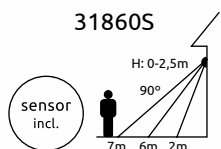

31862

Ossy

31860	excl. 1x E27 LED 15W	VPE: 4	↔ 25cm ↓ 37cm ↳ 26,5cm
31860S	excl. 1x E27 LED 15W	VPE: 4	↔ 25cm ↓ 37cm ↳ 26,5cm
31861	excl. 1x E27 LED 15W	VPE: 4	Ø25cm ↓ 38cm
31862	excl. 1x E27 LED 15W	VPE: 4	Ø25cm ↓ 50cm
31862S	excl. 1x E27 LED 15W	VPE: 4	Ø25cm ↓ 50cm
31863	excl. 1x E27 LED 15W	VPE: 2	Ø25cm ↓ 100cm
31863S	excl. 1x E27 LED 15W	VPE: 2	Ø25cm ↓ 100cm

stainless steel, aluminium anthracite, glass opal