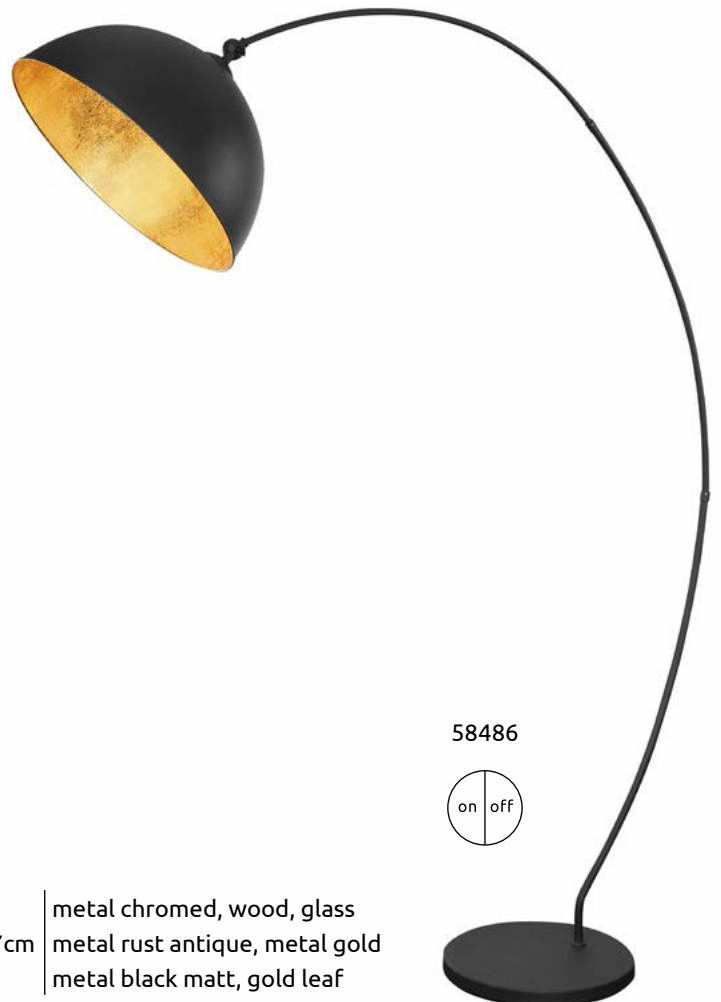

58486

58289 | excl. 1x E14 25W | VPE: 1 | Ø65cm (shade Ø16cm) ↓104-140cm
58322 | excl. 1x E27 60W | VPE: 1 | ↔ max. 130cm (shade Ø38cm) ↓max. 217cm
58486 | excl. 1x E27 60W | VPE: 1 | ↔ 115cm x 45cm ↓182cm

metal chromed, wood, glass
metal rust antique, metal gold
metal black matt, gold leaf