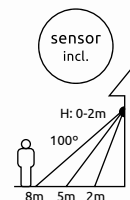

Fosca

34206S	incl. LED 6W	700lm	600lm	3000K	VPE: 8	Ø8cm	↕24cm ↗16cm
34206W	incl. LED 12W	1400lm	1200lm	3000K	VPE: 6	↔8cm	↕23,5cm ↗14cm
34207	incl. LED 6W	700lm	600lm	3000K	VPE: 8	Ø12cm (Ø8cm)	↕50cm
34207S	incl. LED 6W	700lm	600lm	3000K	VPE: 8	Ø12cm (Ø8cm)	↕50cm

stainless steel, plastic