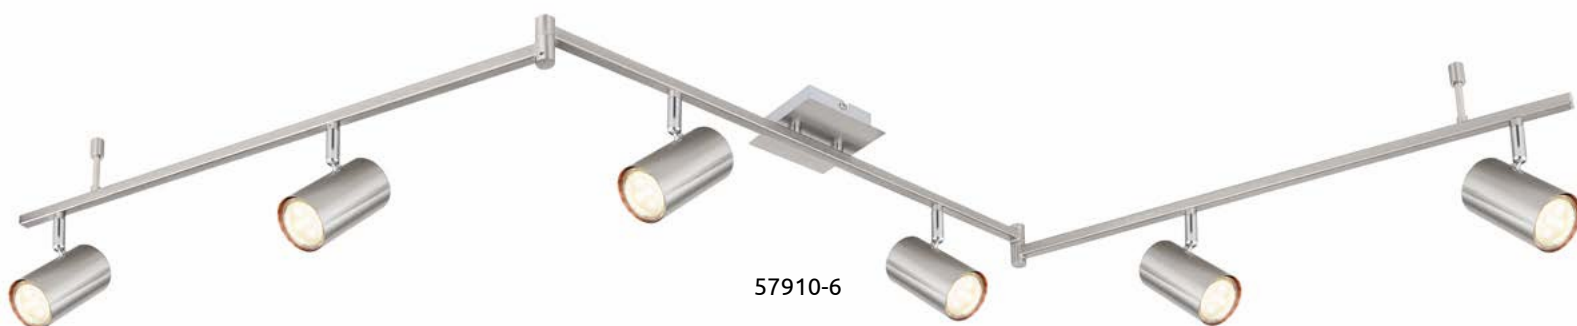

57910-6

Robby

57911-1	excl. 1x GU10 25W	VPE: 12	↔ 7cm ↓ 10cm ↳ 12cm
57911-2	excl. 2x GU10 35W	VPE: 8	↔ 26cm x 6cm ↓ 12cm
57911-3	excl. 3x GU10 35W	VPE: 8	↔ 41cm x 6cm ↓ 12cm
57911-4	excl. 4x GU10 35W	VPE: 6	↔ 56cm x 6cm ↓ 12cm
57910-6	excl. 6x GU10 35W	VPE: 4	↔ 180cm ↓ 18,5cm

metal nickel matt, chromed