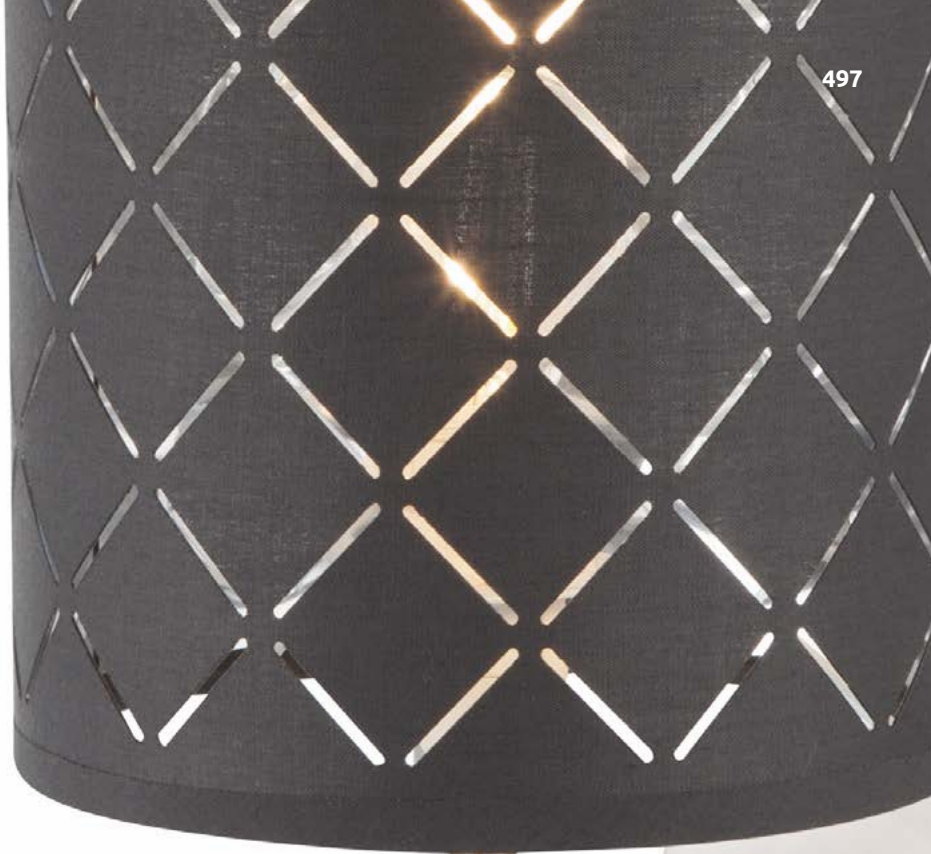

15228H

Kidal

15228H	excl. 1x E27 60W	VPE: 1	Ø40cm ▾ 140cm
15228H2	excl. 3x E27 60W	VPE: 1	↔ 65cm x 25cm ▾ 140cm
15228S1	excl. 1x E27 60W	VPE: 1	Ø62cm (shade Ø45cm) ▾ 160cm
15228T	excl. 1x E14 40W	VPE: 5	Ø15cm ▾ 35cm
15228W	excl. 1x E14 40W	VPE: 5	↔ 15cm ▾ 26cm ▸ 19cm

metal nickel matt, textile, plastic silver