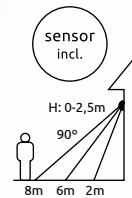

3158SAKS

Boston

3157SA	excl. 1x E27 LED 23W	VPE: 10	↔ 7,5cm ↓ 39cm ↗ 17cm
3157SAS	excl. 1x E27 LED 15W	VPE: 10	↔ 7,5cm ↓ 40,5cm ↗ 16,5cm
3159SAS	excl. 1x E27 LED 15W	VPE: 4	Ø12,5cm ↓ 110cm
31588SA	excl. 1x E27 LED 23W	VPE: 4	Ø12,5cm ↓ 80cm
31588SAS	excl. 1x E27 LED 15W	VPE: 4	Ø12,5cm ↓ 80cm
3158SA	excl. 1x E27 LED 23W	VPE: 4	Ø12,5cm ↓ 45cm
3158SAS	excl. 1x E27 LED 15W	VPE: 4	Ø12,5cm ↓ 45cm
3158SAK	excl. 1x E27 LED 23W	VPE: 4	Ø12,5cm ↓ 45cm
3158SAKS	excl. 1x E27 LED 15W	VPE: 4	Ø12,5cm ↓ 60cm
3159-3SA	excl. 3x E27 LED 23W	VPE: 1	Ø28cm ↓ 170cm
3159SA	excl. 1x E27 LED 23W	VPE: 4	Ø12,5cm ↓ 110cm

stainless steel anthracite, plastic smoke