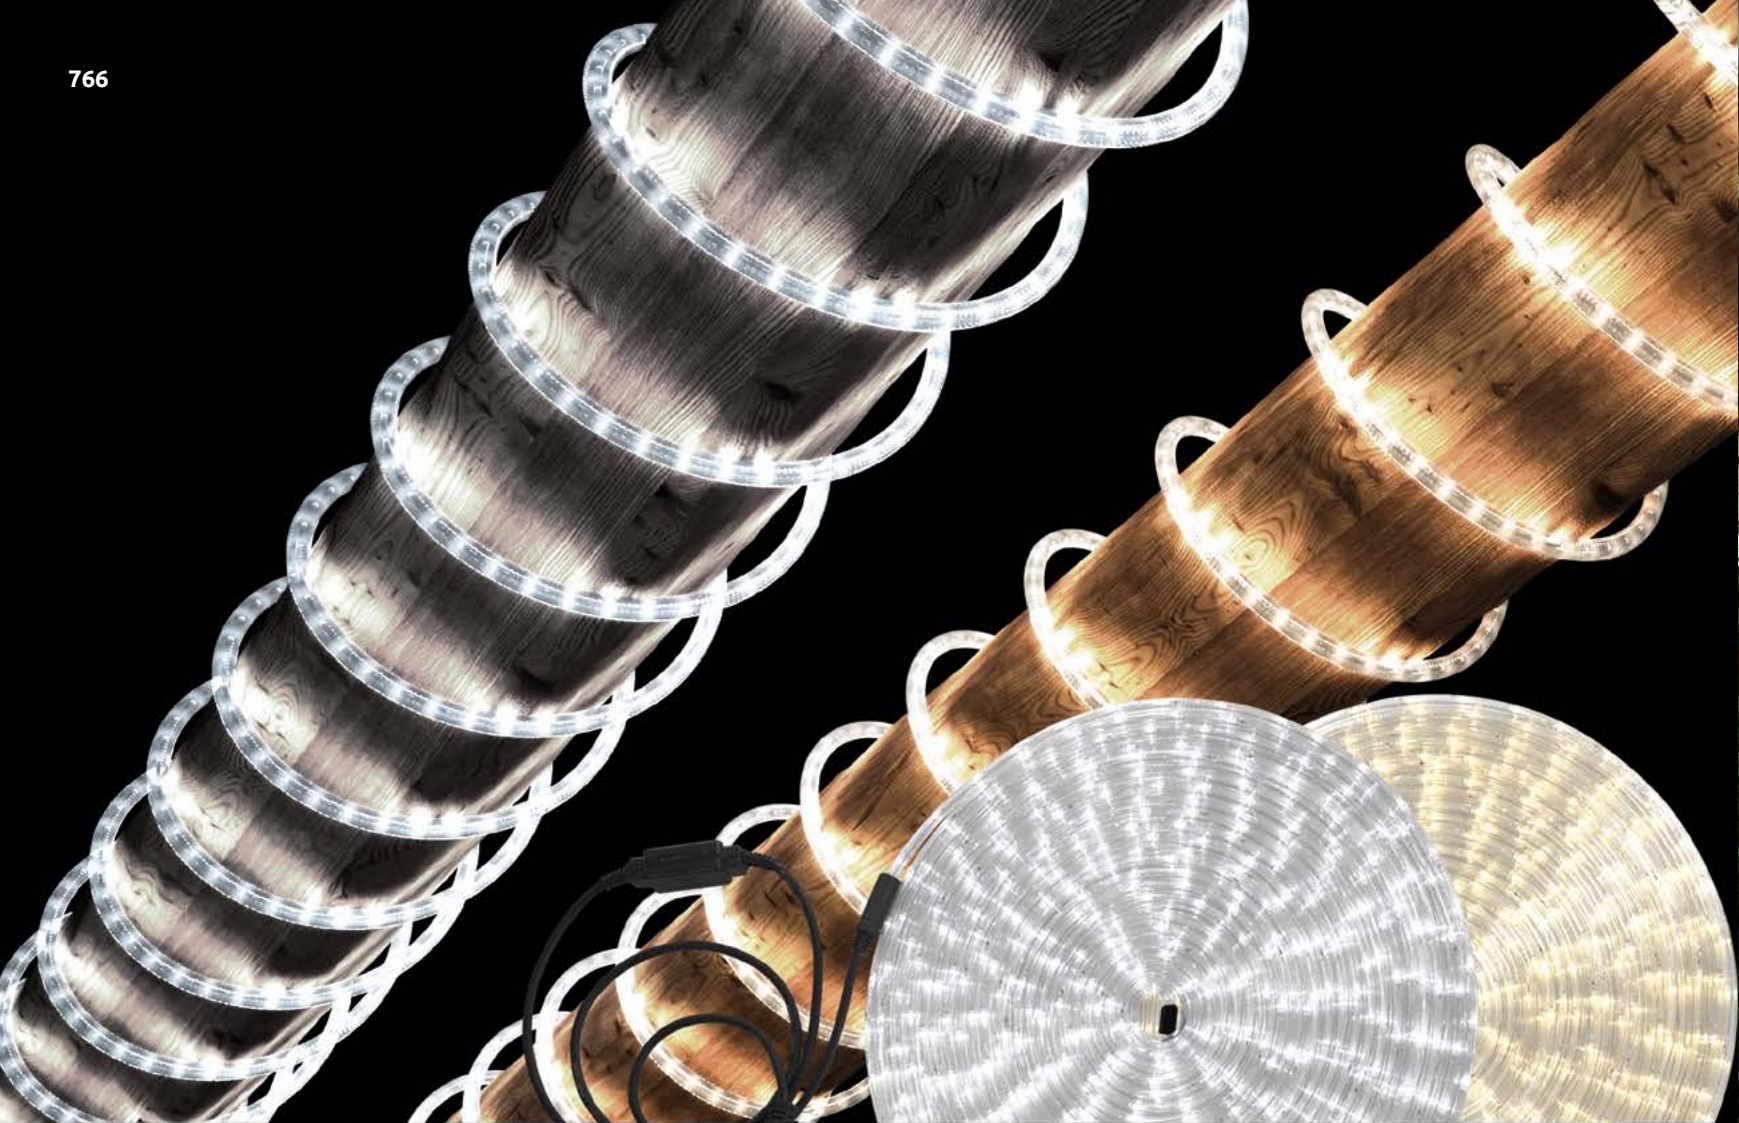

38981

38982

Light tube

38981	incl. 432x LED 0,064W	864lm	5500K	VPE: 3	Ø1cm ↔ max. 1950cm
38982	incl. 432x LED 0,064W	864lm	2600K	VPE: 3	Ø1cm ↔ max. 1950cm

plastic