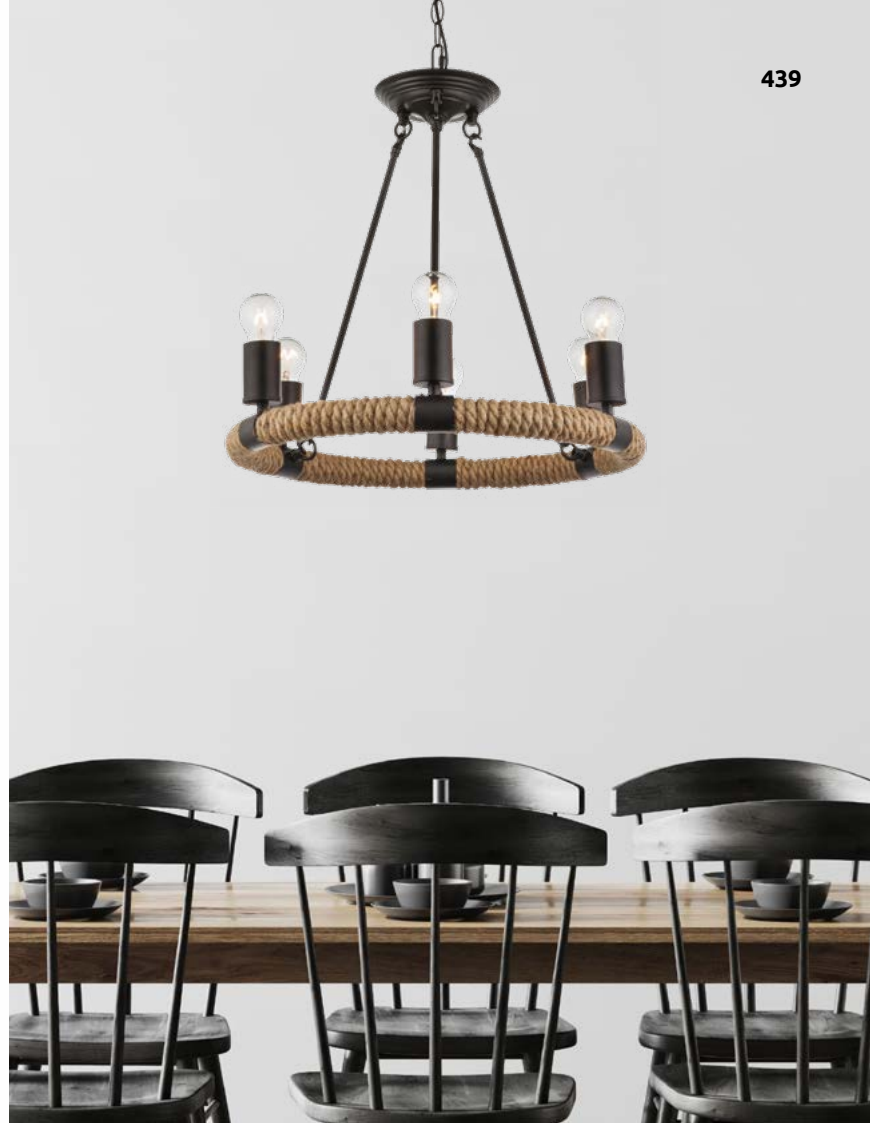

Ulleu

69029-6	excl. 6x E27 40W	VPE: 1	Ø50cm ▾126cm
69029-3H1	excl. 3x E27 60W	VPE: 6	Ø30cm ▾160cm
69029-8	excl. 8x E27 60W	VPE: 1	Ø81cm ▾130cm
69029H	excl. 1x E27 60W	VPE: 6	Ø10cm ▾160cm

metal black matt, hemp