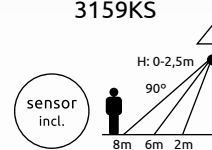

Boston

Boston I

3158K	excl. 1x E27 LED 23W	VPE: 4	Ø12,7cm (Ø7,6cm) ↓45cm
3158KS	excl. 1x E27 LED 15W	VPE: 4	Ø12,7cm (Ø7,6cm) ↓60cm
3159K	excl. 1x E27 LED 23W	VPE: 4	Ø12,7cm (Ø7,6cm) ↓110cm
3159KS	excl. 1x E27 LED 15W	VPE: 4	Ø12,7cm (Ø7,6cm) ↓110cm

stainless steel, plastic