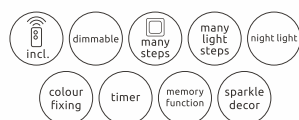

108

41749-12

Ovi

41749-12	incl. LED 12W	1100lm	980lm	3000|4500|6500K	VPE: 10	Ø30cm	↕8cm
41749-22	incl. LED 22W	2400lm	1600lm	3000|4500|6500K	VPE: 5	Ø40cm	↕8,5cm
41749-40	incl. LED 40W	390-3600lm	260-3200lm	3000-6500K 3000|4500|6500K	VPE: 5	Ø60cm	↕11cm

metal white, acrylic opal, plastic crystals clear

1. DE Sind die Symbole neben einem Artikel, dann gelten sie nur für diesen einen Artikel
2. EN Icons positioned next to one item, only apply for this item
3. FR Les symboles affichés, en petit, à côté de l'article, sont valables uniquement pour celui-ci
4. IT Se i simboli sono stampati accanto ad un articolo valgono soltanto per tale articolo
5. ES Los iconos al lado de un artículo son válidos solo para ese artículo
6. RU Изображение, которое находится рядом с артикулом, соответствует только данному артикулу