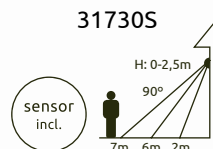

31731

Herri

31730	excl. 1x E27 LED 15W	VPE: 8	↔ 8cm ↓ 33cm ↘ 16,5cm
31730S	excl. 1x E27 LED 15W	VPE: 8	↔ 8cm ↓ 33cm ↘ 16,5cm
31731	excl. 1x E27 LED 15W	VPE: 4	↔ 8cm x 8cm ↓ 45cm
31732	excl. 1x E27 LED 15W	VPE: 4	↔ 8cm x 8cm ↓ 80cm

stainless steel anthracite, plastic opal