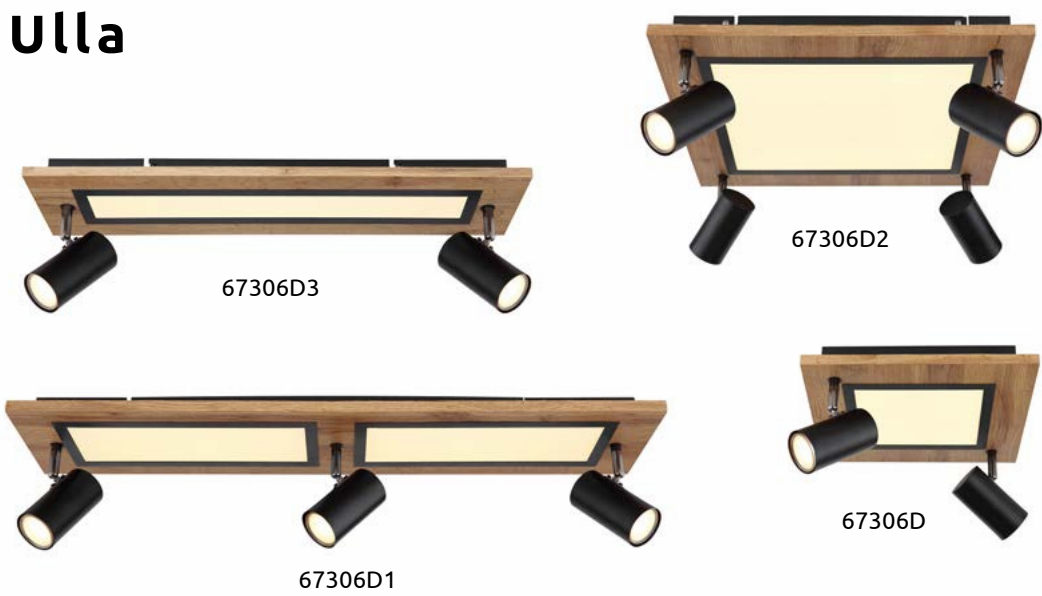

Kassu

67305D	incl. LED 24W excl. 1x GU10 LED 5W	3200lm	1400lm	3000K	VPE: 4	↔ 32cm x 27cm ↓ 15cm
67305D1	incl. LED 38W excl. 2x GU10 LED 5W	5000lm	1900lm	3000K	VPE: 4	↔ 50cm x 27cm ↓ 18cm
67305D2	incl. LED 48W excl. 3x GU10 LED 5W	5800lm	2300lm	3000K	VPE: 2	↔ 72cm x 27cm ↓ 18cm

metal black matt, MDF wood optics, plastic opal

Ulla

67306D	incl. LED 12W excl. 2x GU10 LED 5W	1600lm	1000lm	3000K	VPE: 2	↔ 30cm x 30cm ↓ 18cm
67306D1	incl. LED 24W excl. 3x GU10 LED 5W	3000lm	1500lm	3000K	VPE: 2	↔ 80cm x 20cm ↓ 18cm
67306D2	incl. LED 24W excl. 4x GU10 LED 5W	3000lm	1900lm	3000K	VPE: 2	↔ 45cm x 45cm ↓ 18cm
67306D3	incl. LED 18W excl. 2x GU10 LED 5W	2400lm	1200lm	3000K	VPE: 4	↔ 60cm x 15cm ↓ 18cm
67307D	incl. LED 15W excl. 3x GU10 LED 5W	1900lm	1300lm	3000K	VPE: 2	∅40cm ↓ 18cm