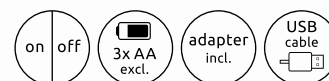

Veli

28051

28051

incl. RGB LED 3W
incl. speaker 3W

VPE: 12

Ø10cm ↓ 12,5cm

plastic black,
clear

Unicorn

28052

incl. 2x LED 1W

3000K

VPE: 12

↔ 18,5cm x 11,5cm

↓ 21,5cm

plastic multicolor

28052

28060

Terrier

28060

incl. 10 x LED 0,06W

VPE: 40

Ø7cm → 2,7cm

plastic