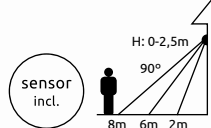

Boston

Boston I

3158KSLED

3158KLED	incl. 1x E27 LED 8,8W	806lm	500lm	3000K	VPE: 4	Ø12,7cm (tube Ø7,6cm)	↓45cm
3158KSLED	incl. 1x E27 LED 8,8W	806lm	500lm	3000K	VPE: 4	Ø12,7cm (tube Ø7,6cm)	↓60cm
3159KLED	incl. 1x E27 LED 8,8W	806lm	500lm	3000K	VPE: 4	Ø12,7cm (tube Ø7,6cm)	↓110cm
3159KSLED	incl. 1x E27 LED 8,8W	806lm	500lm	3000K	VPE: 4	Ø12,7cm (tube Ø7,6cm)	↓110cm

stainless steel, plastic opal