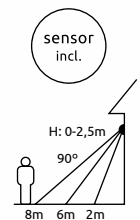

Boston

3157BC	excl. 1x E27 LED 23W	VPE: 10	↔ 7,5cm ↑ 39cm ↳ 17cm
3157BCS	excl. 1x E27 LED 15W	VPE: 10	↔ 7,5cm ↑ 40,5cm ↳ 16,5cm
31588BC	excl. 1x E27 LED 23W	VPE: 4	∅ 12,5cm ↑ 80cm
3158BC	excl. 1x E27 LED 23W	VPE: 4	∅ 12,5cm ↑ 45cm
3158BCS	excl. 1x E27 LED 15W	VPE: 4	∅ 12,5cm ↑ 45cm
3159-3BC	excl. 3x E27 LED 23W	VPE: 1	∅ 28cm ↑ 170cm
3159BC	excl. 1x E27 LED 23W	VPE: 4	∅ 12,5cm ↑ 110cm
3159BCS	excl. 1x E27 LED 15W	VPE: 4	∅ 12,5cm ↑ 110cm

stainless steel black, copper, plastic smoke