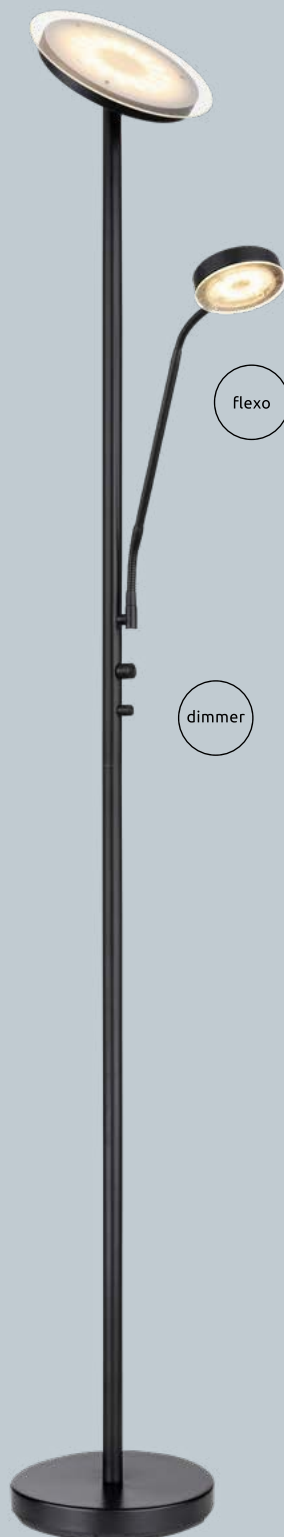

59092

Ernst

flexo

dimmer