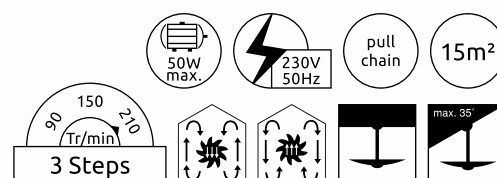

Ferro

0310 | VPE: 1 | Ø142cm ▾58cm | blades: iron white | body: metal white

Champion

0330 | excl. 1x E27 60W | VPE: 1 | Ø101cm ▾43cm | blades: MDF silver, MDF white | body: metal chromed, glass opal