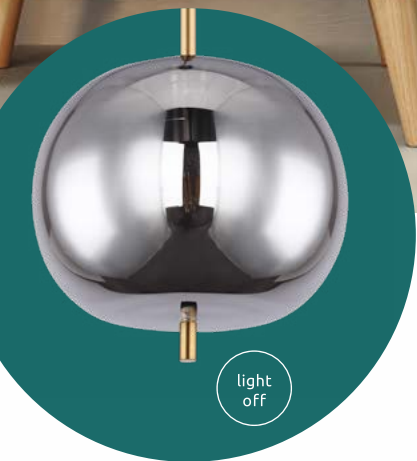

15589-3H	excl. 3x E27 60W	VPE: 1	Ø39cm ▾150cm
15589-4H	excl. 4x E14 40W	VPE: 1	↔100cm x 16cm ▾150cm
15589H	excl. 1x E27 60W	VPE: 8	Ø20cm ▾150cm

metal black matt, golden, textile cable

15345-6DMM

1x Ø16,5cm
1x Ø15,8cm
1x Ø18,5cm