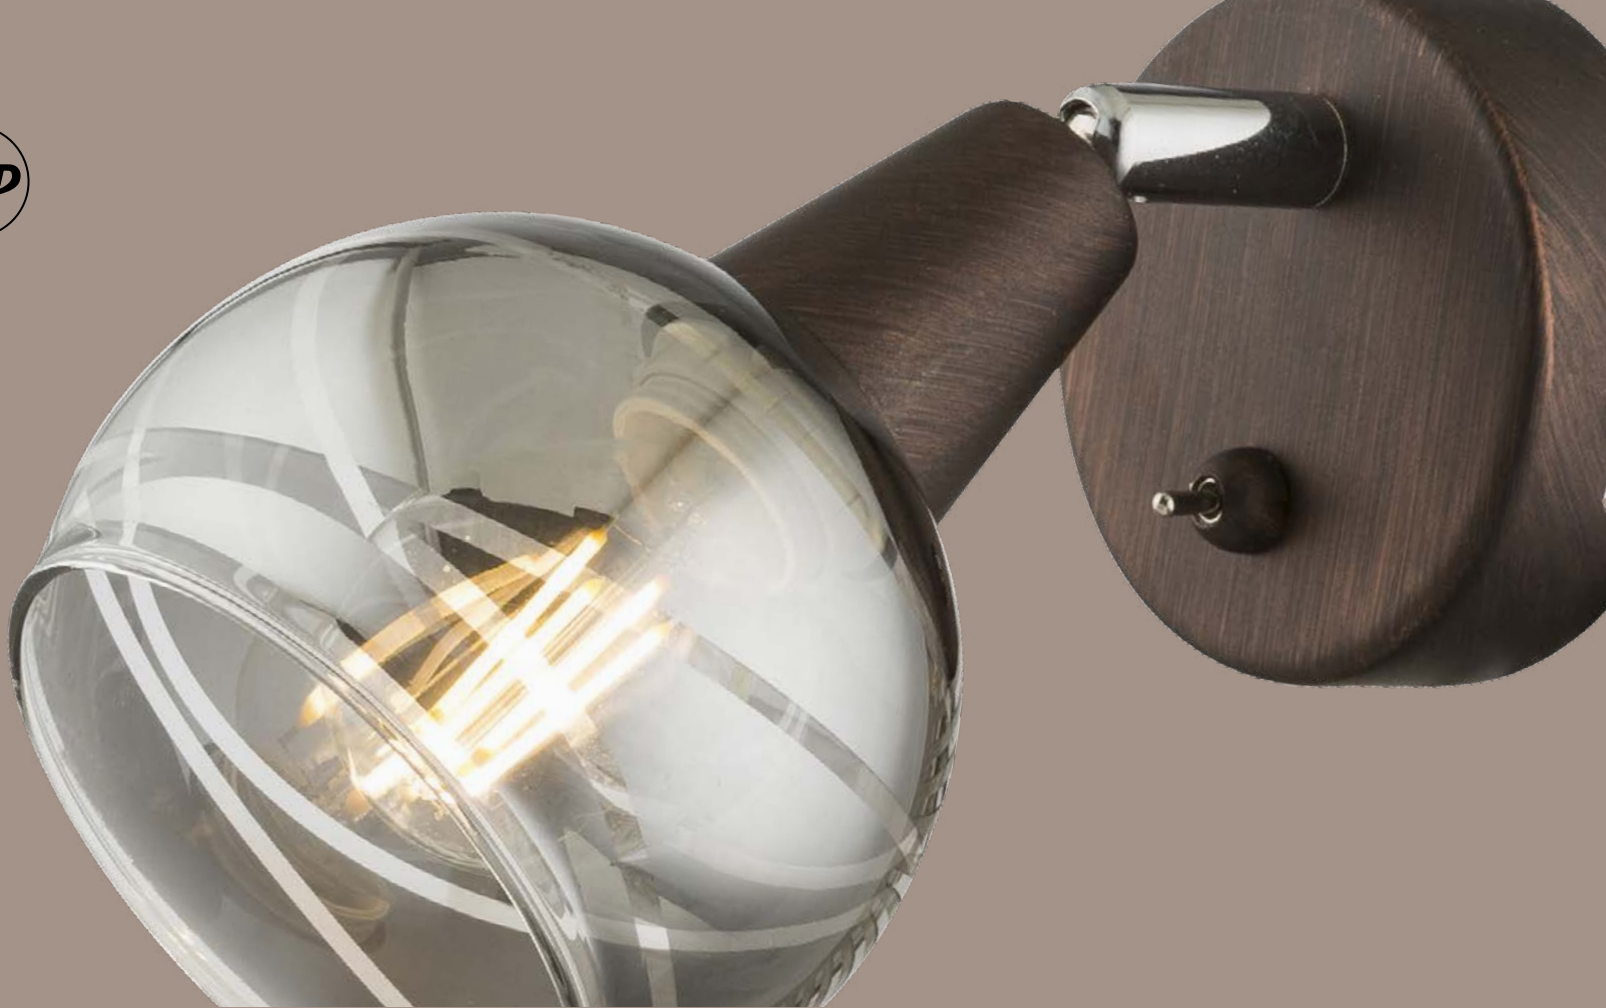

Isla

54347-1	incl. 1x E14 LED 4W	1x 400lm	1x 324lm	3000K	VPE: 8	↔ 10cm ↓ 15cm ↘ 19cm	metal bronze, chromed, glass smoke
54347-2	incl. 2x E14 LED 4W	2x 400lm	2x 324lm	3000K	VPE: 6	↓ 28cm ↘ 21cm	metal bronze, chromed, glass smoke
54347-3	incl. 3x E14 LED 4W	3x 400lm	3x 324lm	3000K	VPE: 6	∅ 39cm ↘ 24,5cm	metal bronze, glass smoke
54347-4	incl. 4x E14 LED 4W	4x 400lm	4x 324lm	3000K	VPE: 4	↔ 70cm ↘ 21cm	metal bronze, chromed, glass smoke
54347-4Z	incl. 4x E14 LED 4W	4x 400lm	4x 324lm	3000K	VPE: 4	↔ 60cm x 10cm ↘ 100-160cm	metal bronze, glass smoke
54347-5	incl. 5x E14 LED 4W	5x 400lm	5x 324lm	3000K	VPE: 4	↔ 62,5cm x 37cm ↘ 21cm	metal bronze, glass smoke