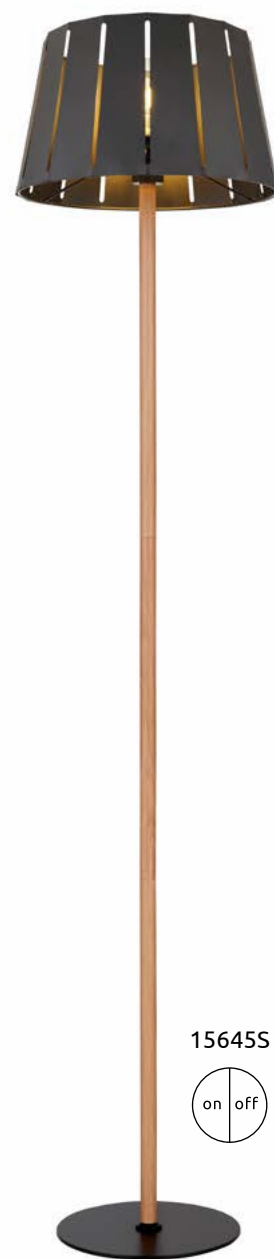

Luna

15645H	excl. 1x E27 40W	VPE: 1	Ø35cm	↕120cm
15645S	excl. 1x E27 40W	VPE: 1	Ø35cm	↕160cm
15645T	excl. 1x E27 40W	VPE: 4	Ø25cm	↕45cm

metal black matt, wood optics