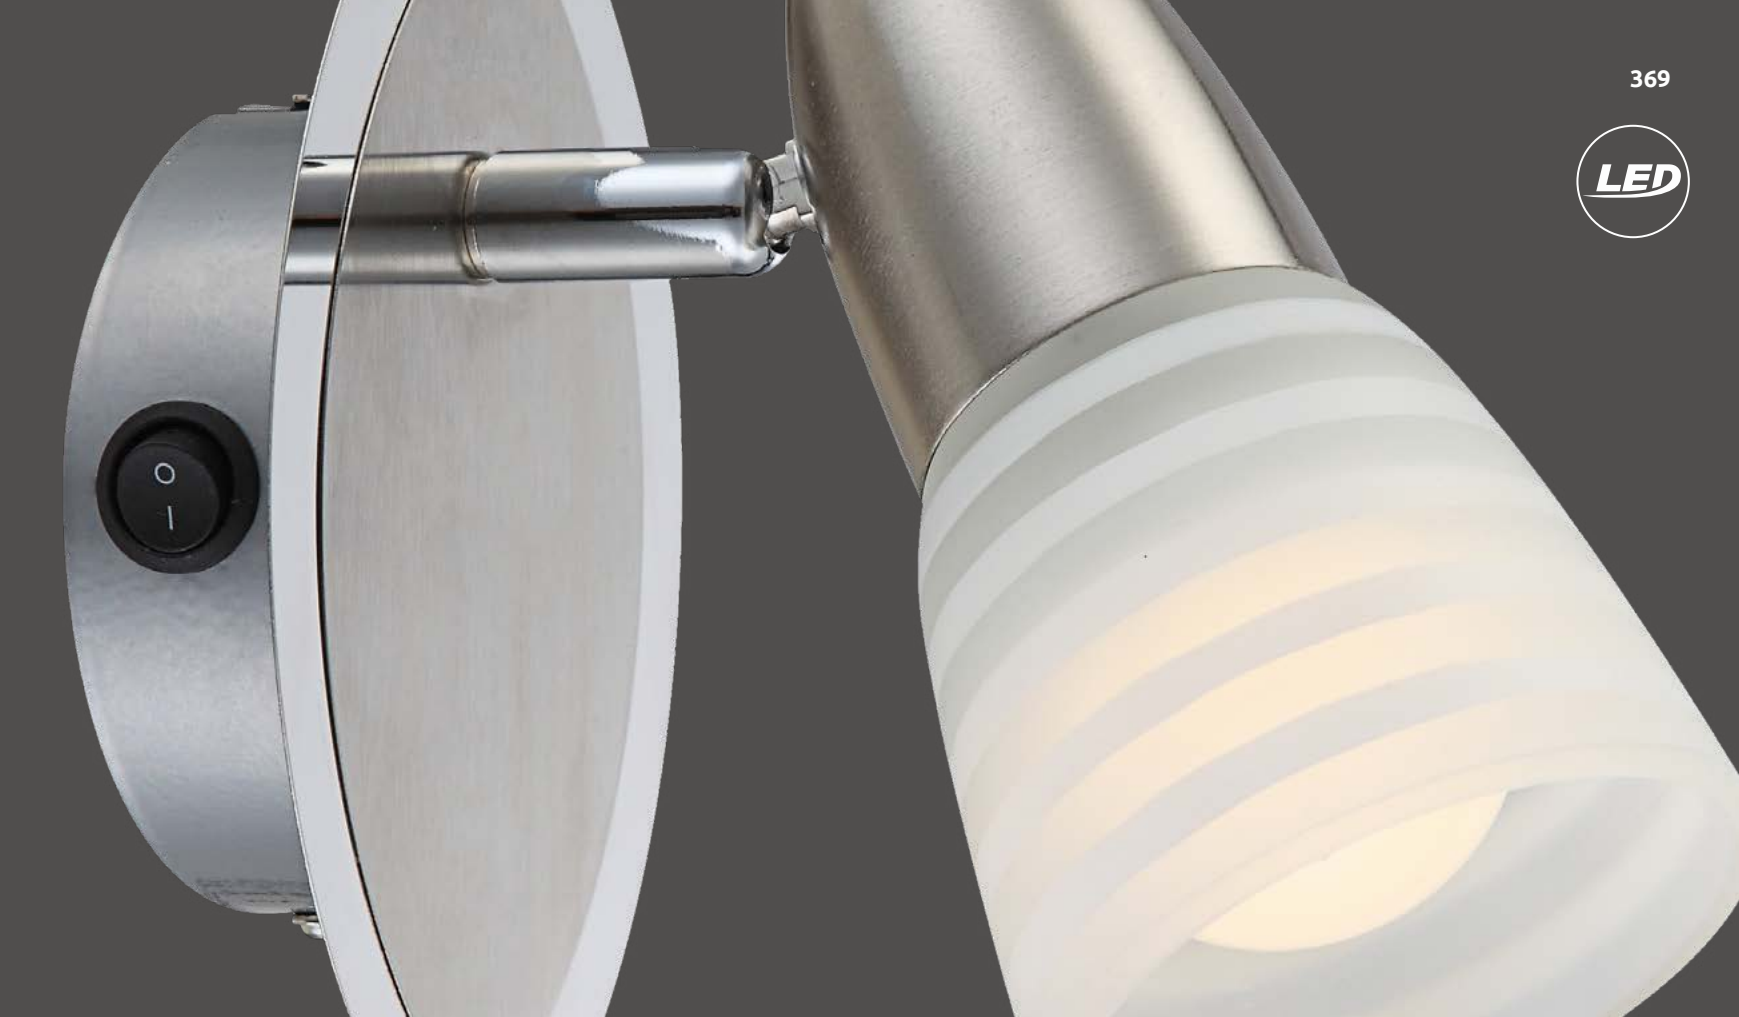

Caleb

54536-1	incl. 1x E14 LED 4W	1x 400lm	1x 350lm	3000K	VPE: 12	↔ 9cm ↓ 14,5cm ↘ 13,5cm
54536-2	incl. 2x E14 LED 4W	2x 400lm	2x 350lm	3000K	VPE: 12	↔ 34cm ↓ 16cm
54536-3	incl. 3x E14 LED 4W	3x 400lm	3x 350lm	3000K	VPE: 4	∅29cm ↓ 16cm
54536-4	incl. 4x E14 LED 4W	4x 400lm	4x 350lm	3000K	VPE: 6	↔ 80cm ↓ 16cm
54536-6	incl. 6x E14 LED 4W	6x 400lm	6x 350lm	3000K	VPE: 4	↔ 145cm ↓ 18,5cm

metal chromed, nickel matt, glass satined

incl. 10641