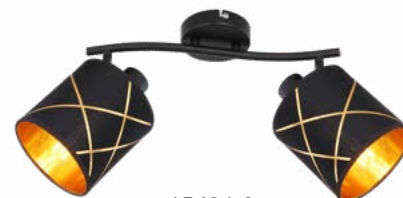

15431-2

Bemmo

15431-1	excl. 1x E27 25W	VPE: 12	↔ 13cm ↓ 17cm ↳ 16cm
15431-2	excl. 2x E27 25W	VPE: 8	↔ 36cm ▾ 18cm
15431-3	excl. 3x E27 25W	VPE: 8	∅28cm ▾ 18cm
15431-3H	excl. 3x E27 40W	VPE: 1	↔ 110cm x 25cm ▾ 140cm
15431-4	excl. 4x E27 25W	VPE: 4	↔ 79,5cm ▾ 18cm
15431-5D	excl. 5x E27 25W	VPE: 4	↔ 79cm x 40cm ▾ 23cm
15431-6	excl. 6x E27 25W	VPE: 2	↔ 177cm ▾ 20cm
15431H1	excl. 1x E27 60W	VPE: 1	∅45cm ▾ 140cm
15431T	excl. 1x E14 25W	VPE: 6	∅15cm ↓ 35cm

metal black matt, textile black, golden