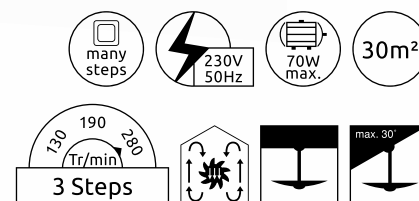

Champion

0330 | excl. 1x E27 60W | VPE: 1 | Ø101cm ▾43cm | blades: MDF silver, MDF white | body: metal chromed, glass opal