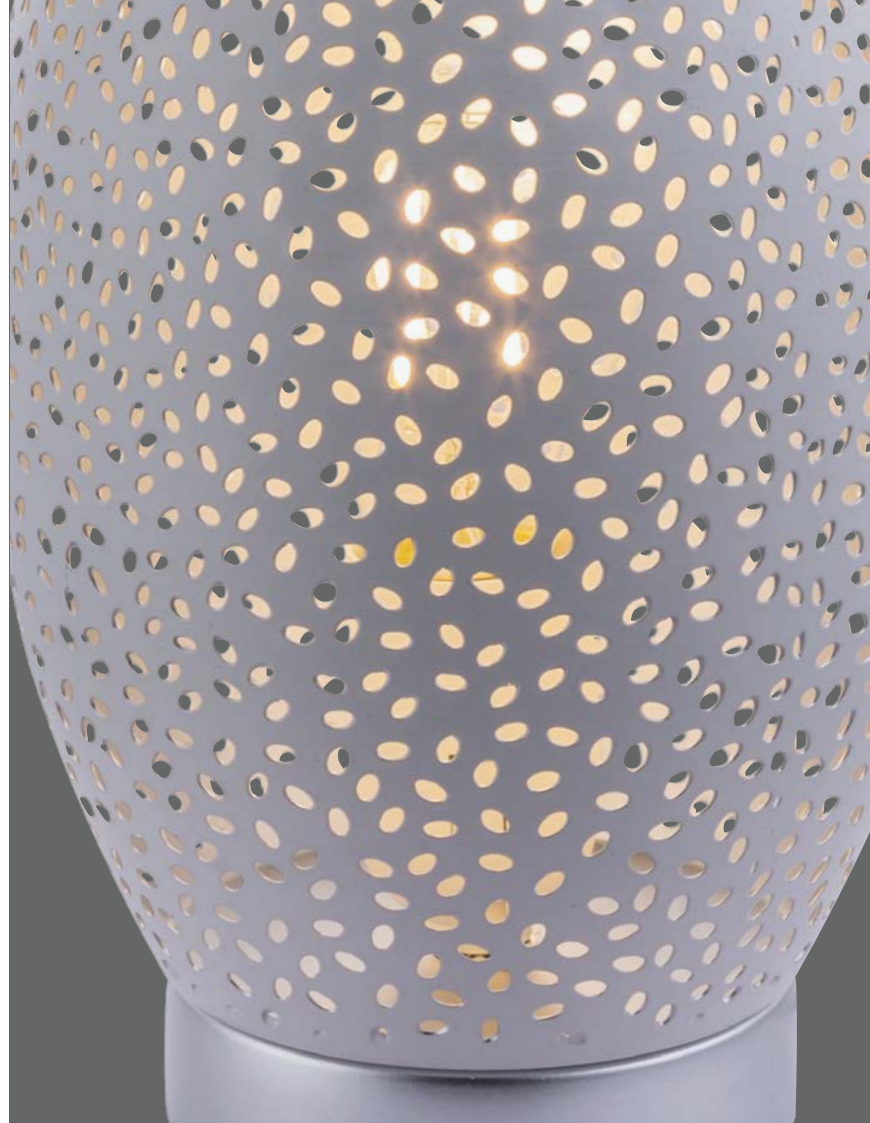

24002W

Narri

24002S	excl. 1x E27 40W	VPE: 6	Ø15cm ↓23cm	metal black matt gold
24002W	excl. 1x E27 40W	VPE: 6	Ø15cm ↓23cm	metal white silver metallic
24003S	excl. 1x E27 40W	VPE: 6	Ø15cm ↓23cm	metal black matt gold