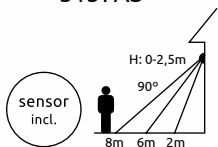

3158A

Boston

3157A	excl. 1x E27 LED 23W	VPE: 10	Ø7,6cm ↓39cm ↳16,8cm
3157AS	excl. 1x E27 LED 15W	VPE: 10	Ø7,6cm ↓40,5cm ↳16,6cm
31588A	excl. 1x E27 LED 23W	VPE: 4	Ø12,7cm (base Ø7,6cm) ↓80cm
3158A	excl. 1x E27 LED 23W	VPE: 4	Ø12,7cm (base Ø7,6cm) ↓45cm
3158AS	excl. 1x E27 LED 15W	VPE: 4	Ø12,7cm (base Ø7,6cm) ↓45cm
3159-3A	excl. 3x E27 LED 23W	VPE: 1	Ø28cm ↓170cm

stainless steel anthracite, plastic opal