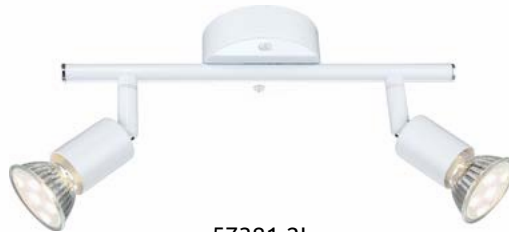

metal black matt, brass matt

280

57381-1L

57381-2L

57381-4L

57381-3L

Olana

57381-1L	incl. 1x GU10 LED 3W	1x 250lm	1x 250lm	3000K	VPE: 12	↔ 7cm ↓ 10cm ↗ 14cm
57381-2L	incl. 2x GU10 LED 3W	2x 250lm	2x 250lm	3000K	VPE: 12	↔ 26cm ↓ 15cm
57381-3L	incl. 3x GU10 LED 3W	3x 250lm	3x 250lm	3000K	VPE: 6	Ø29cm ↓ 15cm
57381-4L	incl. 4x GU10 LED 3W	4x 250lm	4x 250lm	3000K	VPE: 8	↔ 58cm ↓ 16,5cm