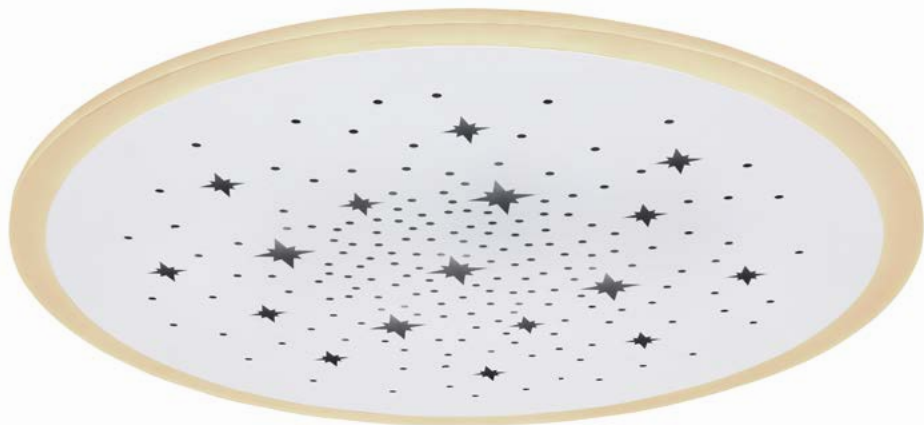

Ø38cm ▾ 5cm

metal white,
plastic white

48445-46R

48445-46

Jack

48445-46R	incl. LED 46W	230-4600lm	150-2800lm	2700-6000K 2700 4000 6000K	VPE: 1 Ø55cm ↓ 5,5cm
48445-46	incl. LED 46W	230-4600lm	150-2800lm	2700-6000K 2700 4000 6000K	VPE: 1 ↔ 55cm x 55cm ↓ 5,5cm