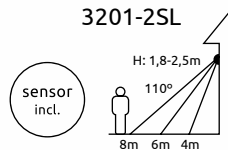

760

3201-2L

Style

3201SL	incl. 1x GU10 LED 4,9W	1x 345lm	1x 300lm	3000K	VPE: 12	↔ 7cm ↓ 15cm ↳ 11cm	
3201-2SL	incl. 2x GU10 LED 4,9W	2x 345lm	2x 300lm	3000K	VPE: 12	↔ 7cm ↓ 21,5cm ↳ 11cm	
3201-2L	incl. 2x GU10 LED 4,9W	2x 345lm	2x 300lm	3000K	VPE: 10	↔ 6cm ↓ 16,5cm ↳ 10,5cm	
3207-2L	incl. 2x GU10 LED 4,9W	2x 345lm	2x 300lm	3000K	VPE: 6	↔ 17,5cm ↓ 11,5cm ↳ 13cm	

stainless steel, glass

10705