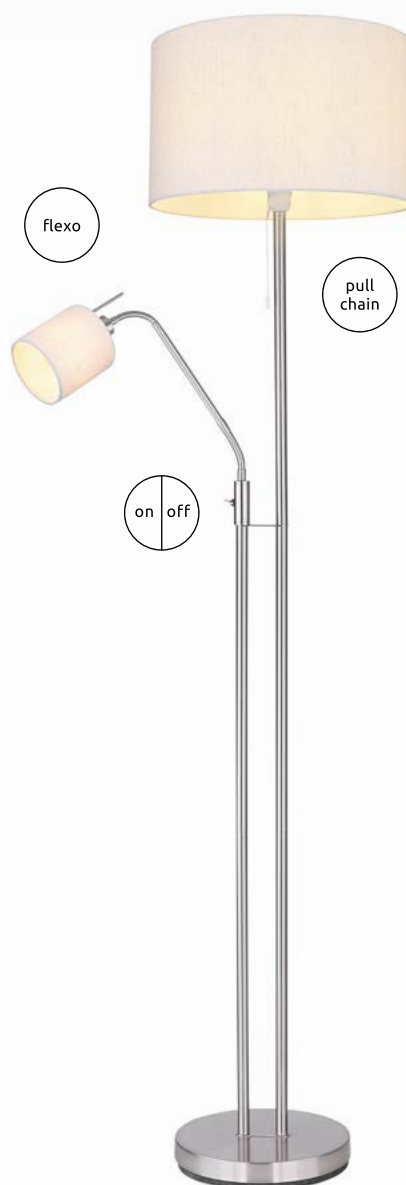

15447S5

15447S4

15447S3

flexo

pull
chain

Ava

15447D	excl. 3x E27 25W	VPE: 4	Ø40cm ▾12cm	metal white, textile white, plastic opal
15447H1	excl. 1x E27 40W	VPE: 1	Ø40cm ▾140cm	metal nickel matt, textile white
15447S1	excl. 1x E27 40W	VPE: 1	Ø55cm(shade Ø:45cm) ↑159cm	metal nickel matt, textile white
15447S3	excl. 1x E27 40W excl. 1x E14 25W	VPE: 1	Ø40cm ↑175,5cm	metal nickel matt, textile white
15447S4	excl. 3x E27 40W	VPE: 1	Ø19cm ↑110cm	metal nickel matt, textile white
15447S5	excl. 5x E14 25W	VPE: 1	↔ max.130cm x 84cm ↓ max.204cm	metal nickel matt, textile white