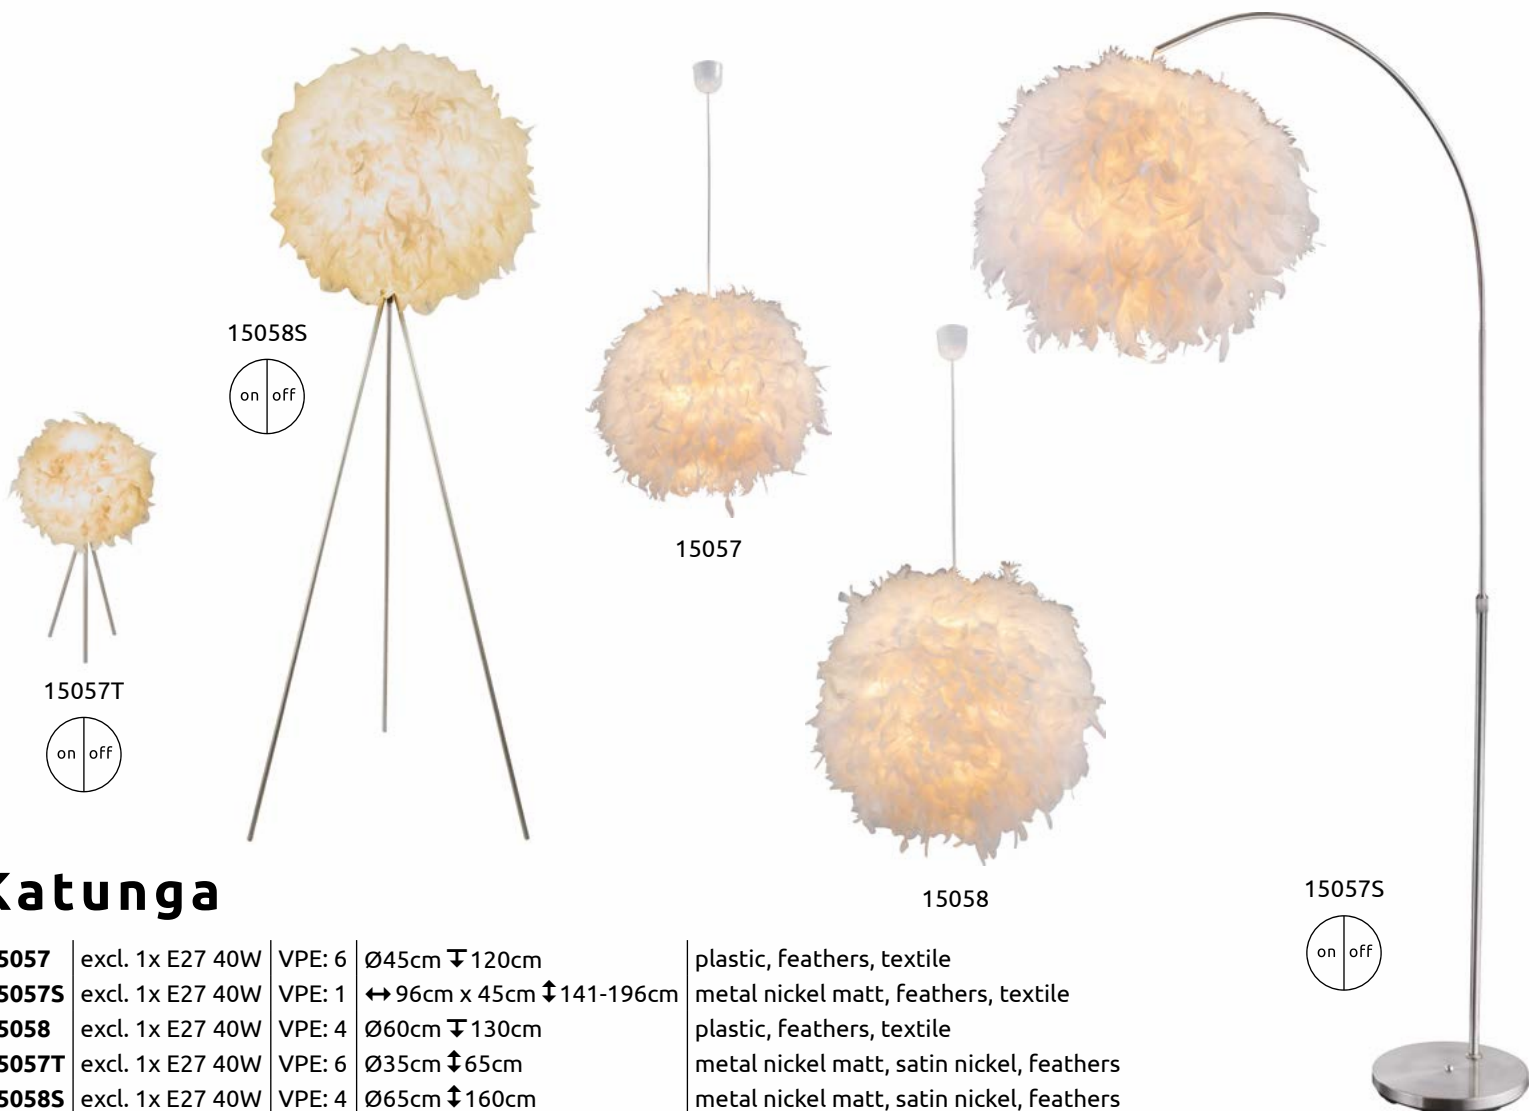

Katunga

15057	excl. 1x E27 40W	VPE: 6	Ø45cm ↓120cm	plastic, feathers, textile
15057S	excl. 1x E27 40W	VPE: 1	↔ 96cm x 45cm ↓141-196cm	metal nickel matt, feathers, textile
15058	excl. 1x E27 40W	VPE: 4	Ø60cm ↓130cm	plastic, feathers, textile
15057T	excl. 1x E27 40W	VPE: 6	Ø35cm ↓65cm	metal nickel matt, satin nickel, feathers
15058S	excl. 1x E27 40W	VPE: 4	Ø65cm ↓160cm	metal nickel matt, satin nickel, feathers

15057S