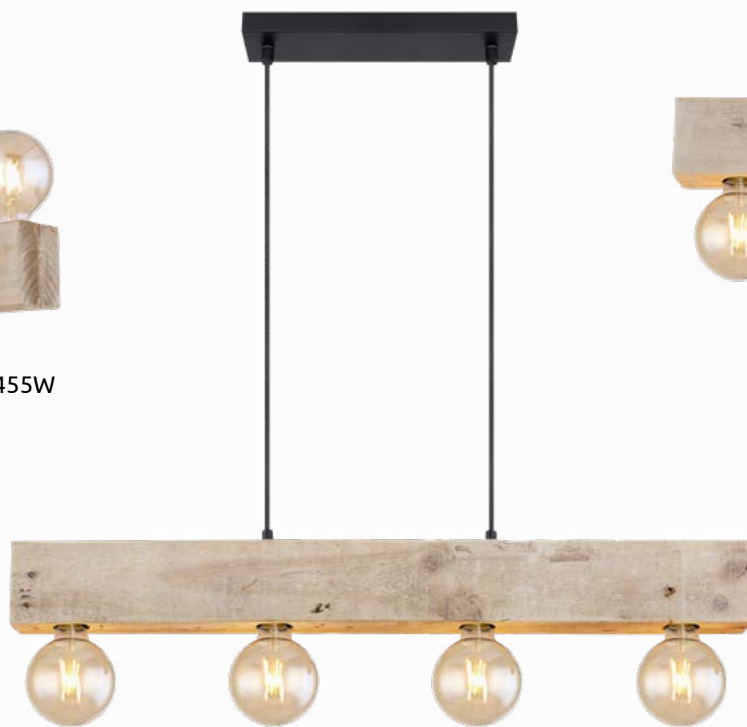

15455W

15455-4H

15455-3D

15455T

Adalie

15455-3D	excl. 3x E27 60W	VPE: 4	↔ 60cm x 6cm ↓ 19cm	metal black matt, wood
15455-4H	excl. 4x E27 60W	VPE: 4	↔ 80cm x 6cm ↓ 120cm	metal black matt, wood, textile cable
15455H	excl. 1x E27 60W	VPE: 12	↔ 12cm x 12cm ↓ 120cm	metal black matt, wood, textile cable
15455T	excl. 1x E27 60W	VPE: 12	↔ 9cm x 9cm ↑ 15cm	metal black matt, wood
15455W	excl. 1x E27 60W	VPE: 6	↔ 9cm ↓ 30cm → 16,5cm	metal black matt, wood