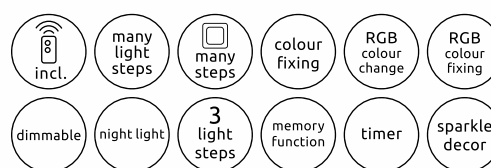

metal white, acrylic

48363RGB

48363-24RGB

48363-48RGB

Atreju I

48363-24RGB	incl. LED 24W incl. RGB LED 8W	100-2500lm	80-1800lm	3000-6500K 3000 4500 6500K	VPE: 1	Ø41,5cm ▾10,5cm
48363-48RGB	incl. LED 48W incl. RGB LED 10W	520-5200lm	375-3750lm	2700-6500K 2700 4200 6500K	VPE: 1	Ø51cm ▾11,5cm
48363RGB	incl. LED 12W incl. RGB LED 3W	122-1220lm	85-850lm	3000K	VPE: 5	Ø29cm ▾9cm