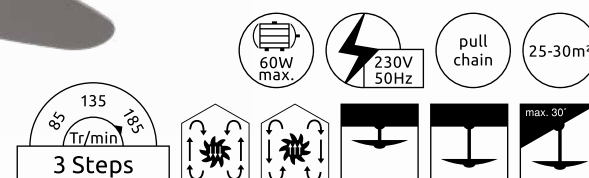

Azura

0308 | excl. 1x E14 60W | VPE: 1 | Ø132cm ▾40,6cm | blades: MDF beech, MDF grey | body: metal chromed, nickel matt, glass opal

Alana

0333 | excl. 2x E14 40W | VPE: 1 | Ø105cm ▾30,5cm | blades: MDF silver, MDF beech | body: metal nickel matt, glass opal