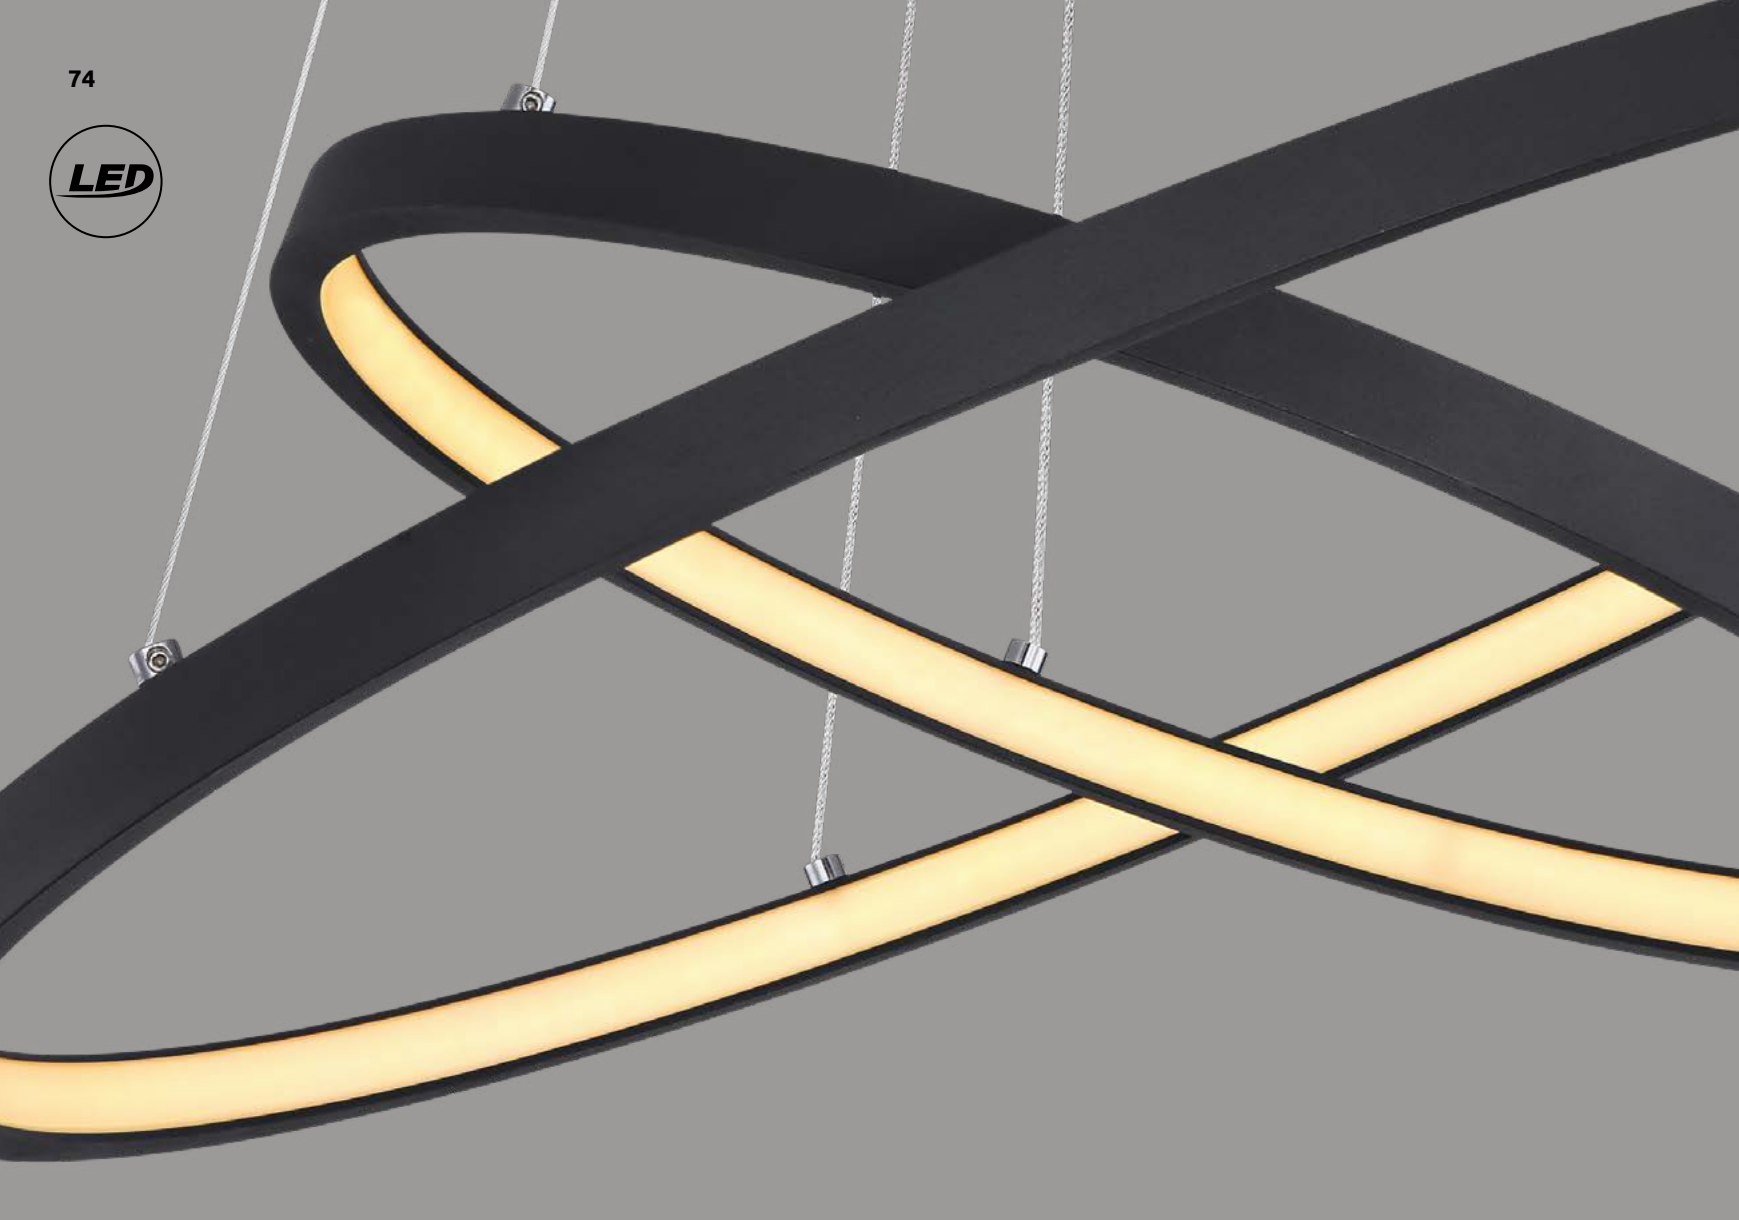

Fenna

67120-40

Rubio

67260-72

67260-90

67120-40	incl. LED 40W	500-5000lm	350-2700lm	3000-6000K 3000 4500 6000K	VPE: 4	↔ 64,6cm x 46,8cm ↓ 6cm	metal white, acrylic opal, white
67260-72	incl. LED 72W	484-8260lm	165-3460lm	2700-6000K 2700 4000 6000K	VPE: 1	↔ 80cm x 60cm ↓ 20cm	metal silver, aluminium brushed, acrylic opal
67260-90	incl. LED 90W	850-9960lm	350-4200lm	2700-6000K 2700 4000 6000K	VPE: 1	↔ 85cm x 65cm ↓ 14cm	metal silver, aluminium brushed, acrylic opal