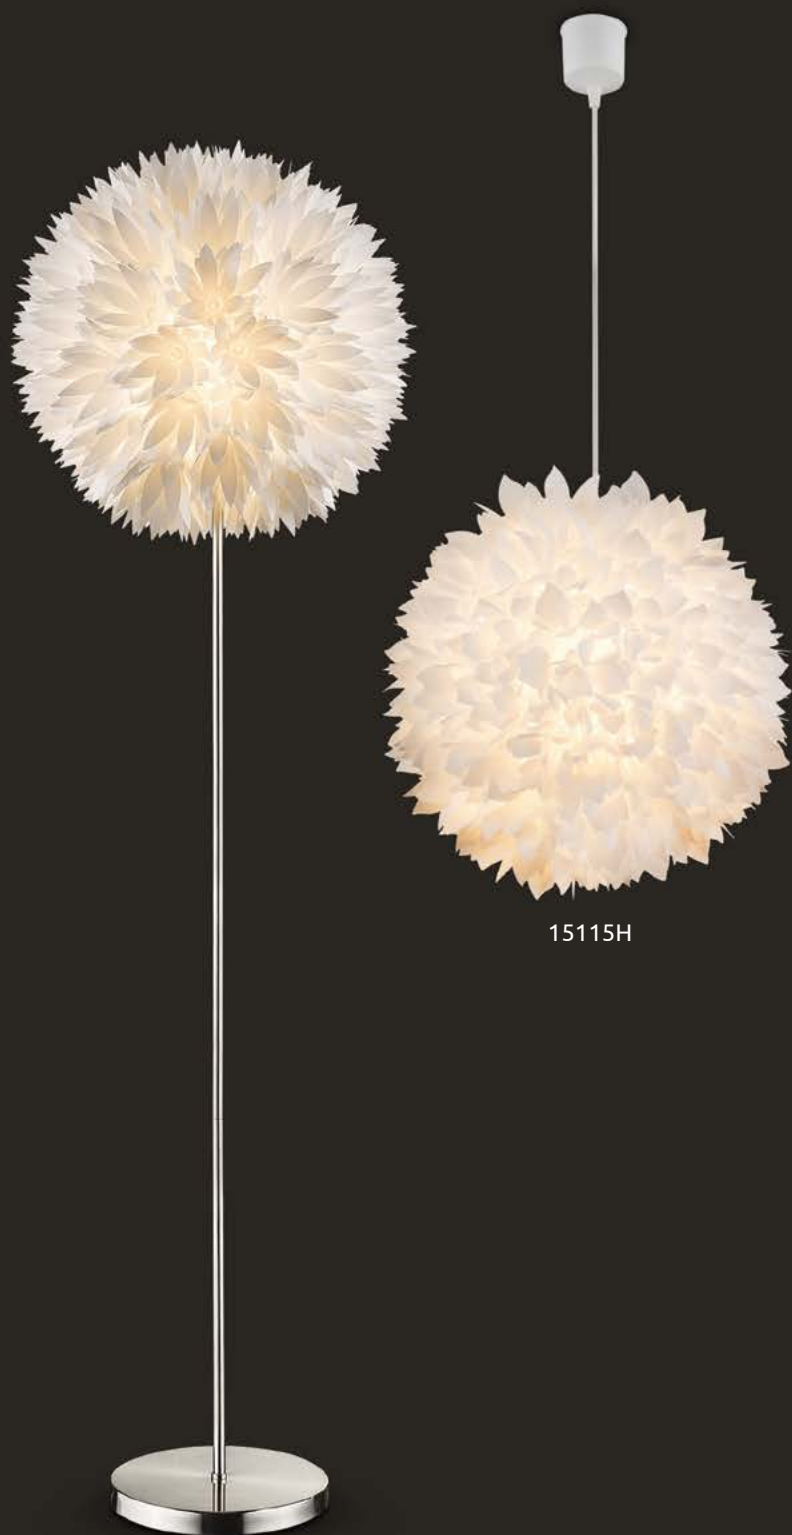

575

15830H1

15830-5S

Nala

15114

Stella

15024

15024 | excl. 1x E27 60W | VPE: 6 | Ø60cm ▾150cm | stainless steel, plastic
15114 | excl. 1x E27 60W | VPE: 6 | Ø49,5cm ▾140cm | plastic