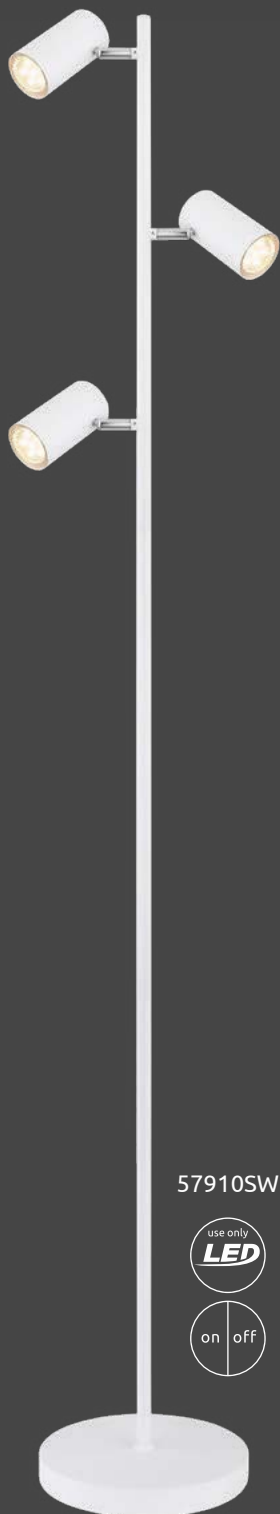

metal white, chromed

57911-1W

57911-5W

57911-6DW

57911-6HW

57910SW

Robby

57910SW	excl. 3x GU10 LED 5W	VPE: 2	↔ 21,5cm x 23cm ↓ 154cm
57911-5W	excl. 5x GU10 35W	VPE: 4	↔ 70cm x 17,5cm ↓ 17cm
57911-6DW	excl. 6x GU10 35W	VPE: 4	↔ 115cm x 6cm ↓ 12cm
57911-6HW	excl. 6x GU10 35W	VPE: 4	↔ 115cm x 6cm ↓ 120cm
57910TW	excl. 1x GU10 LED 5W	VPE: 6	↔ 13cm x 12cm ↓ 35cm
57911-4HW	excl. 4x GU10 35W	VPE: 4	↔ 65cm ↓ 120cm
57911HW	excl. 1x GU10 35W	VPE: 12	∅6cm ↓ 120cm
57911-2W	excl. 2x GU10 35W	VPE: 8	↔ 26cm x 6cm ↓ 12cm