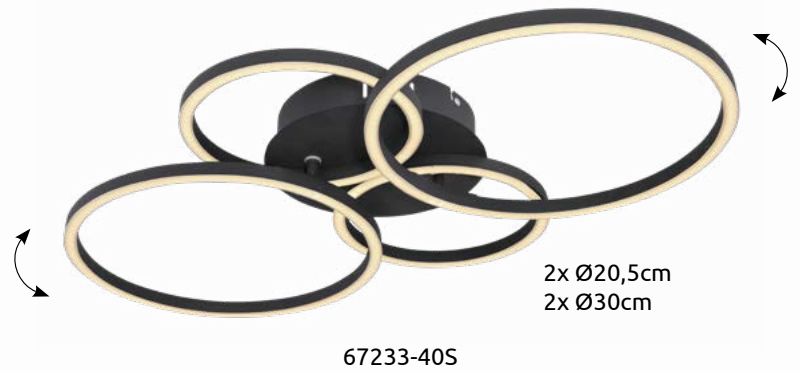

67238-18B

67238-18

67238-24B

67238-24

Reggy

67238-18	incl. LED 18W	2050lm	900lm	3000K	VPE: 6	↔ 42cm x 30cm	↕ 7,5cm	aluminium brushed, acrylic opal
67238-18B	incl. LED 18W	2050lm	600lm	3000K	VPE: 6	↔ 42cm x 30cm	↕ 7,5cm	metal black matt, acrylic opal
67238-24	incl. LED 24W	2800lm	1400lm	3000K	VPE: 4	↔ 54,5cm x 30cm	↕ 7,5cm	aluminium brushed, acrylic opal
67238-24B	incl. LED 24W	2800lm	980lm	3000K	VPE: 4	↔ 54,5cm x 30cm	↕ 7,5cm	metal black matt, acrylic opal