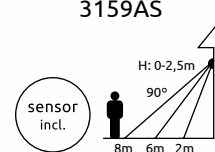

Boston

3158AK

Boston I

3158AK	excl. 1x E27 LED 23W	VPE: 4	Ø12,7cm (tube Ø7,6cm) ↓45cm
3158AKS	excl. 1x E27 LED 15W	VPE: 4	Ø12,7cm (tube Ø7,6cm) ↓60cm
31588AS	excl. 1x E27 LED 15W	VPE: 4	Ø12,7cm (tube Ø7,6cm) ↓80cm
3159A	excl. 1x E27 LED 23W	VPE: 4	Ø12,7cm (tube Ø7,6cm) ↓110cm
3159AS	excl. 1x E27 LED 15W	VPE: 4	Ø12,7cm (tube Ø7,6cm) ↓110cm

stainless steel anthracite, plastic opal