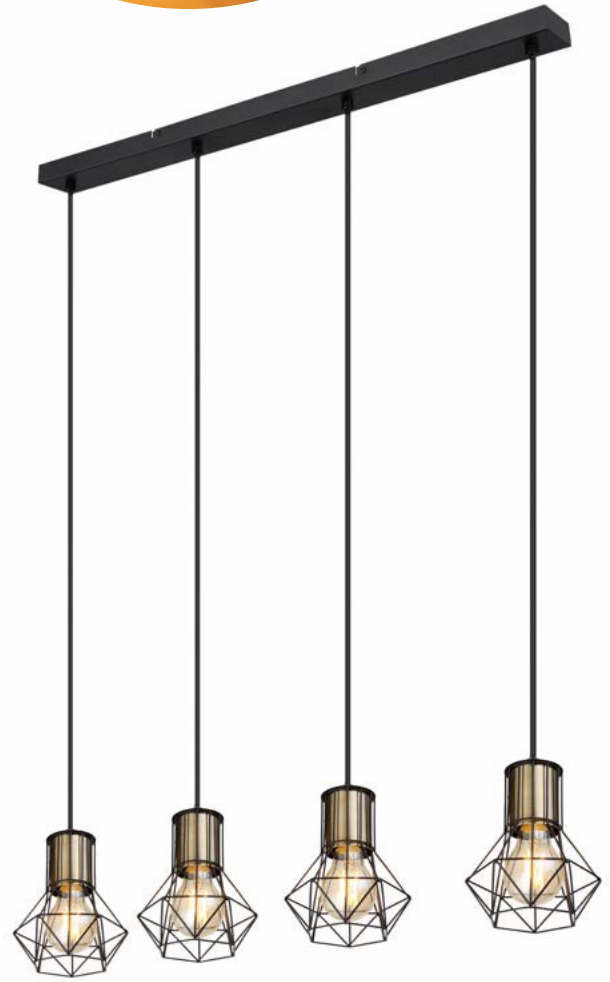

54017-4HM

Priska

54017-1M	excl. 1x E27 40W	VPE: 8	↔ 13cm ↓ 16,5cm ↗ 16,5cm
54017-2M	excl. 2x E27 40W	VPE: 4	↔ 34cm x 13cm ↓ 19cm
54017-3M	excl. 3x E27 40W	VPE: 2	∅53,5cm ↓ 19cm
54017-4HM	excl. 4x E27 40W	VPE: 4	↔ 72cm ↓ 120cm
54017-4M	excl. 4x E27 40W	VPE: 4	↔ 80cm x 22,5cm ↓ 19cm

metal black matt, brass antique