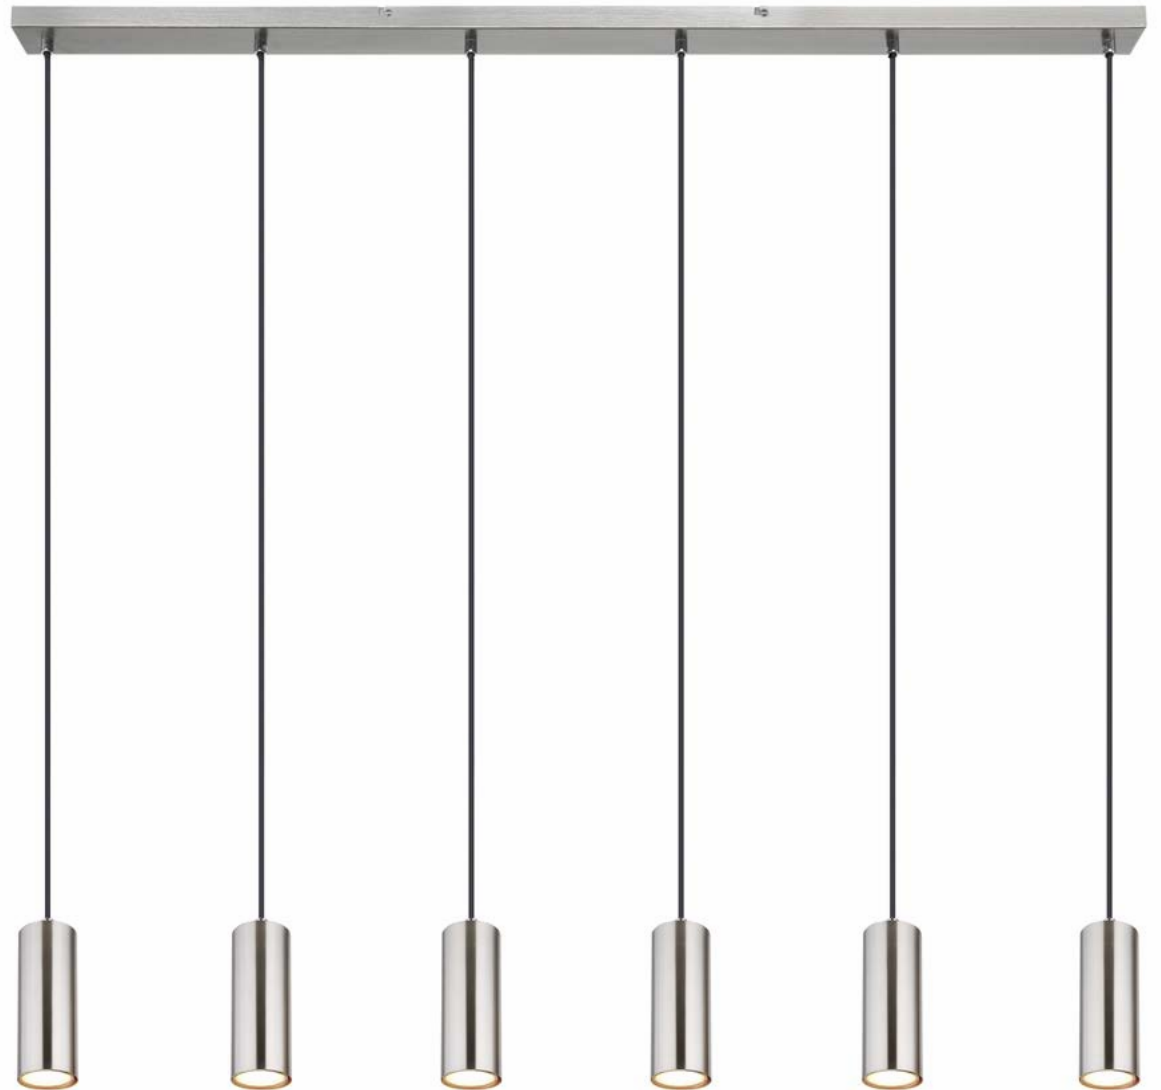

metal nickel matt, chromed

57911-1

57911-2

57911-5

57911-6D

57911-6H

Robby

57911-5	excl. 5x GU10 35W	VPE: 4	↔ 70cm x 17,5cm ↓ 17cm
57911-6D	excl. 6x GU10 35W	VPE: 4	↔ 115cm x 6cm ↓ 12cm
57911-6H	excl. 6x GU10 35W	VPE: 4	↔ 115cm x 6cm ↓ 120cm
57910S	excl. 3x GU10 LED 5W	VPE: 2	↔ 21,5cm x 23cm ↓ 154cm
57910T	excl. 1x GU10 LED 5W	VPE: 6	↔ 13cm x 12cm ↓ 35cm
57911-4H	excl. 4x GU10 35W	VPE: 4	↔ 65cm ↓ 120cm
57911H	excl. 1x GU10 35W	VPE: 12	∅6cm ↓ 120cm