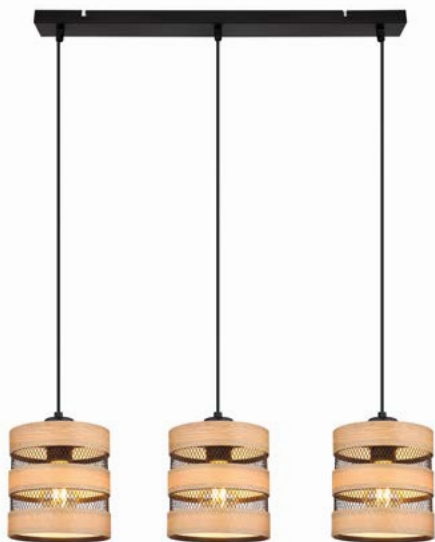

15645H

15645S

15645T

Luna

15645H	excl. 1x E27 40W	VPE: 1	Ø35cm	↕120cm
15645S	excl. 1x E27 40W	VPE: 1	Ø35cm	↕160cm
15645T	excl. 1x E27 40W	VPE: 4	Ø25cm	↕45cm

metal black matt, wood optics

15650-3H

15650-4H