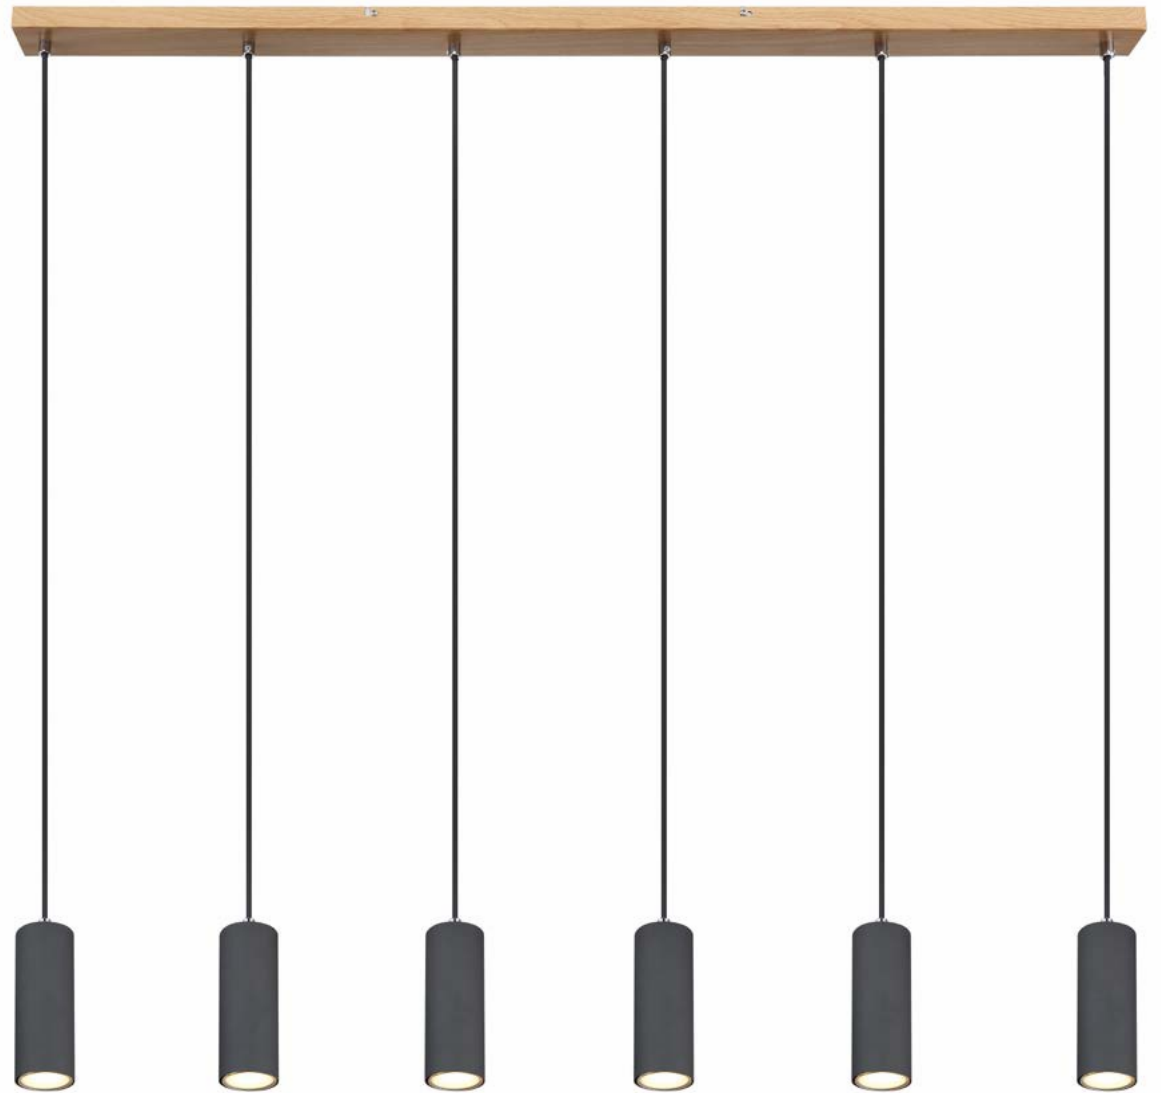

metal graphite, wood optics, black matt

57911-2G

57911-5G

57911-6DG

57911-6HG

Robby

57911-4HG	excl. 4x GU10 35W	VPE: 4	↔ 65cm ↕ 120cm
57911-5G	excl. 5x GU10 35W	VPE: 4	↔ 70cm x 17,5cm ↕ 17cm
57911-6DG	excl. 6x GU10 35W	VPE: 4	↔ 115cm x 6cm ↕ 12cm
57911-6HG	excl. 6x GU10 35W	VPE: 4	↔ 115cm x 6cm ↕ 120cm
57911HG	excl. 1x GU10 35W	VPE: 12	∅6cm ↕ 120cm
57910SG	excl. 3x GU10 LED 5W	VPE: 2	↔ 21,5cm x 23cm ↕ 154cm
57910TG	excl. 1x GU10 LED 5W	VPE: 6	↔ 13cm x 12cm ↕ 35cm