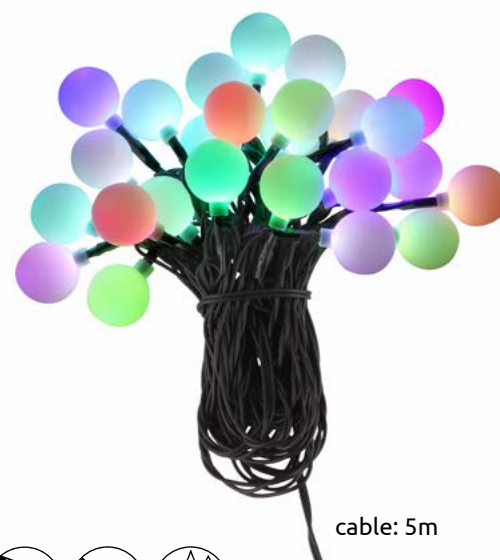

Almaga

34090N

incl. 10x LED 0,27W

40lm

40lm

2700K

VPE: 6

↔ max. 750cm

plastic black, glass

cable: 3m

Nirvana

3407

incl. 10x LED 0,3W

2x green 6lm

2x blue 3lm

3x yellow 3lm

3x red 3lm

VPE: 6

↔ max. 750cm

plastic black,
glass multicolour

cable: 3m

Nirvana

3408

incl. 25x LED 0,06W

multicolour

VPE: 20

↔ max. 980cm

plastic

cable: 5m