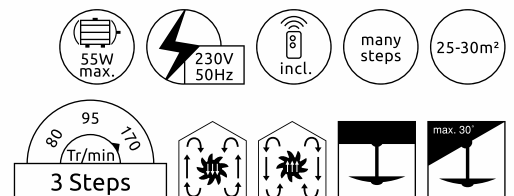

Fabiola

0306 | incl. 1x E14 60W | VPE: 1 | Ø132cm ↓37,2cm | blades: MDF wenge | body: metal nickel matt, glass opal