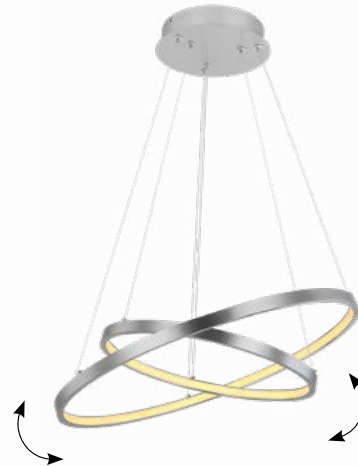

Ralph

67192-19	incl. LED 19W	2160lm	1000lm	3000K	VPE: 6	Ø38,5cm ↓120cm
67192-29	incl. LED 29W	3330lm	1400lm	3000K	VPE: 6	Ø60,5cm ↓120cm
67192-42	incl. LED 42W	350-5000lm	150-1600lm	3000K	VPE: 6	Ø51cm ↓120cm
67192-57	incl. LED 57W	550-6800lm	220-2200lm	3000K	VPE: 6	Ø51cm ↓120cm

metal nickel matt, plastic opal