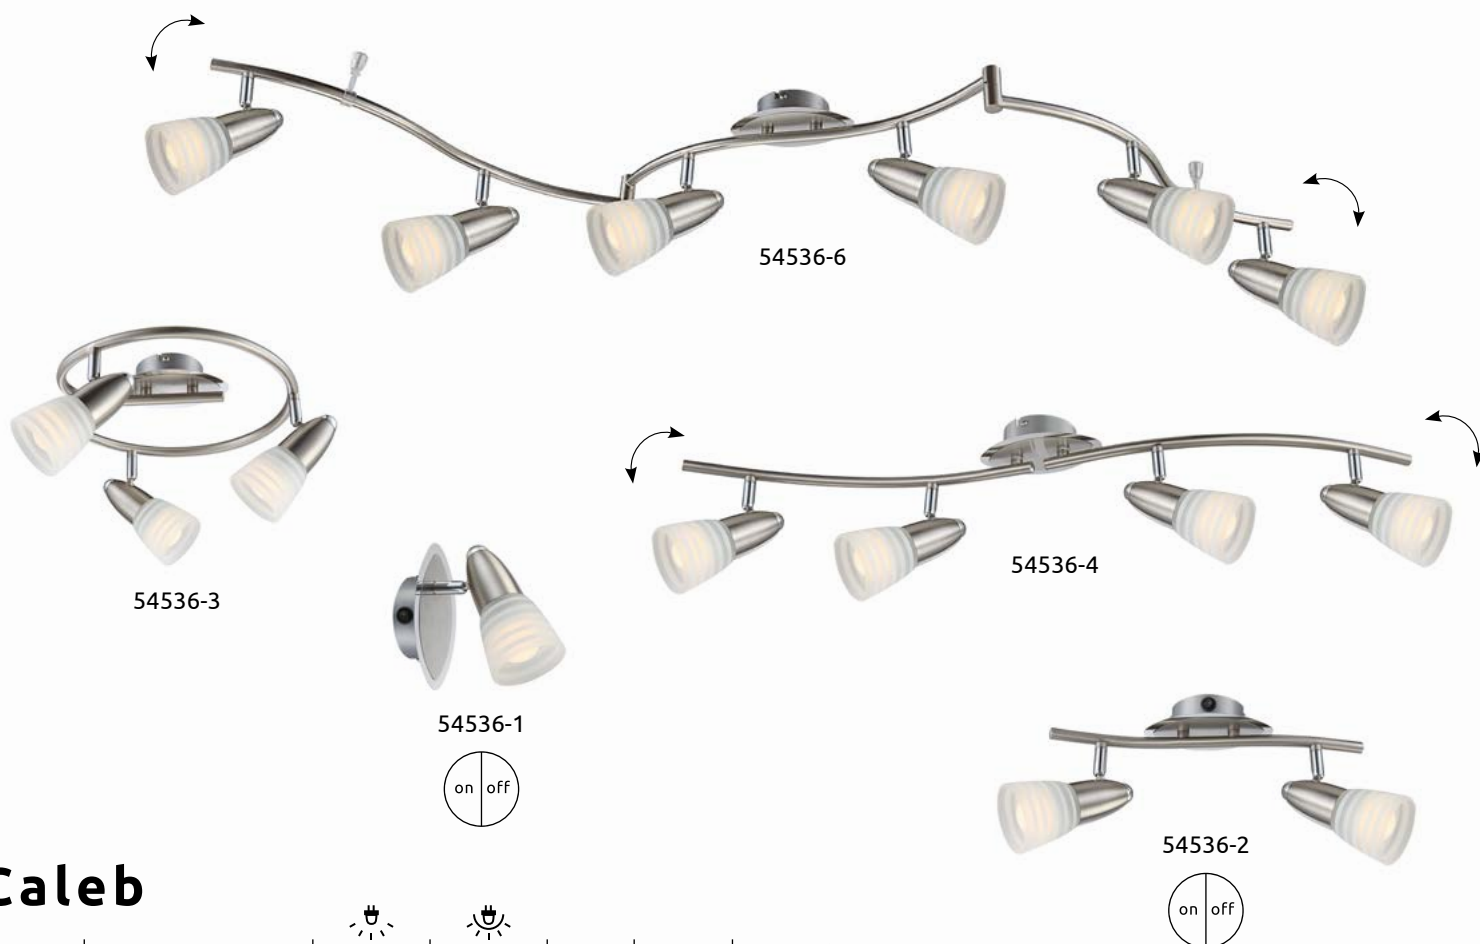

Caleb

54536-1	incl. 1x E14 LED 4W	1x 400lm	1x 350lm	3000K	VPE: 12	↔ 9cm ↓ 14,5cm ↘ 13,5cm
54536-2	incl. 2x E14 LED 4W	2x 400lm	2x 350lm	3000K	VPE: 12	↔ 34cm ↓ 16cm
54536-3	incl. 3x E14 LED 4W	3x 400lm	3x 350lm	3000K	VPE: 4	∅29cm ↓ 16cm
54536-4	incl. 4x E14 LED 4W	4x 400lm	4x 350lm	3000K	VPE: 6	↔ 80cm ↓ 16cm
54536-6	incl. 6x E14 LED 4W	6x 400lm	6x 350lm	3000K	VPE: 4	↔ 145cm ↓ 18,5cm

metal chromed, nickel matt, glass satined

incl. 10641