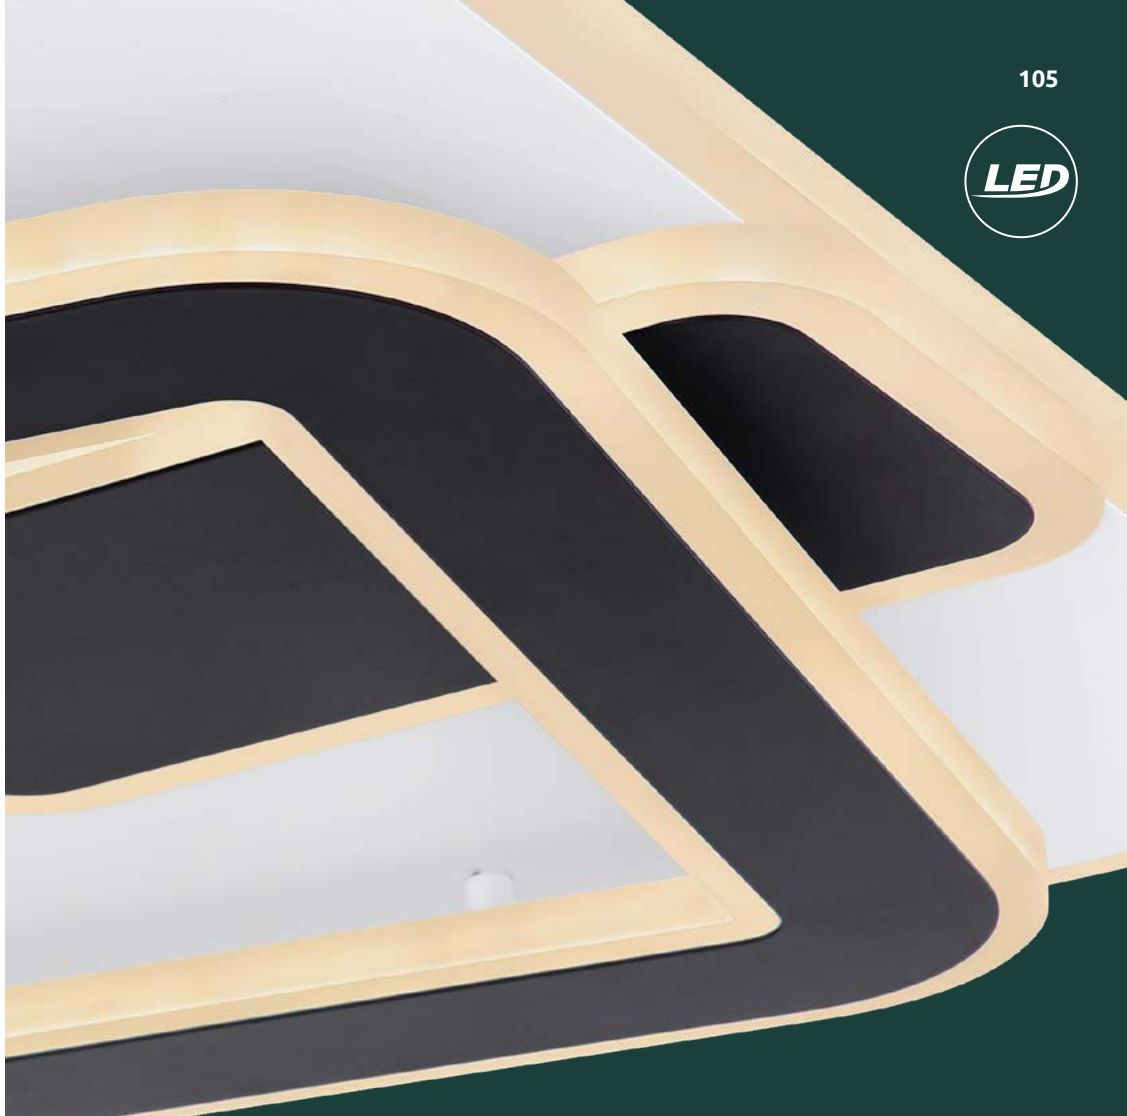

48435-36

48435-50

48436-50

Rodan

48435-36	incl. LED 36W	400-4800lm	150-1800lm	3000-6000K 3000 4500 6000K	VPE: 1	↔ 40cm x 40cm ▾ 6,5cm
48435-50	incl. LED 50W	400-5000lm	250-2800lm	3000-6000K 3000 4500 6000K	VPE: 1	↔ 60cm x 60cm ▾ 6,5cm
48436-50	incl. LED 50W	400-5000lm	220-2500lm	3000-6000K 3000 4500 6000K	VPE: 1	∅60cm ▾ 6cm