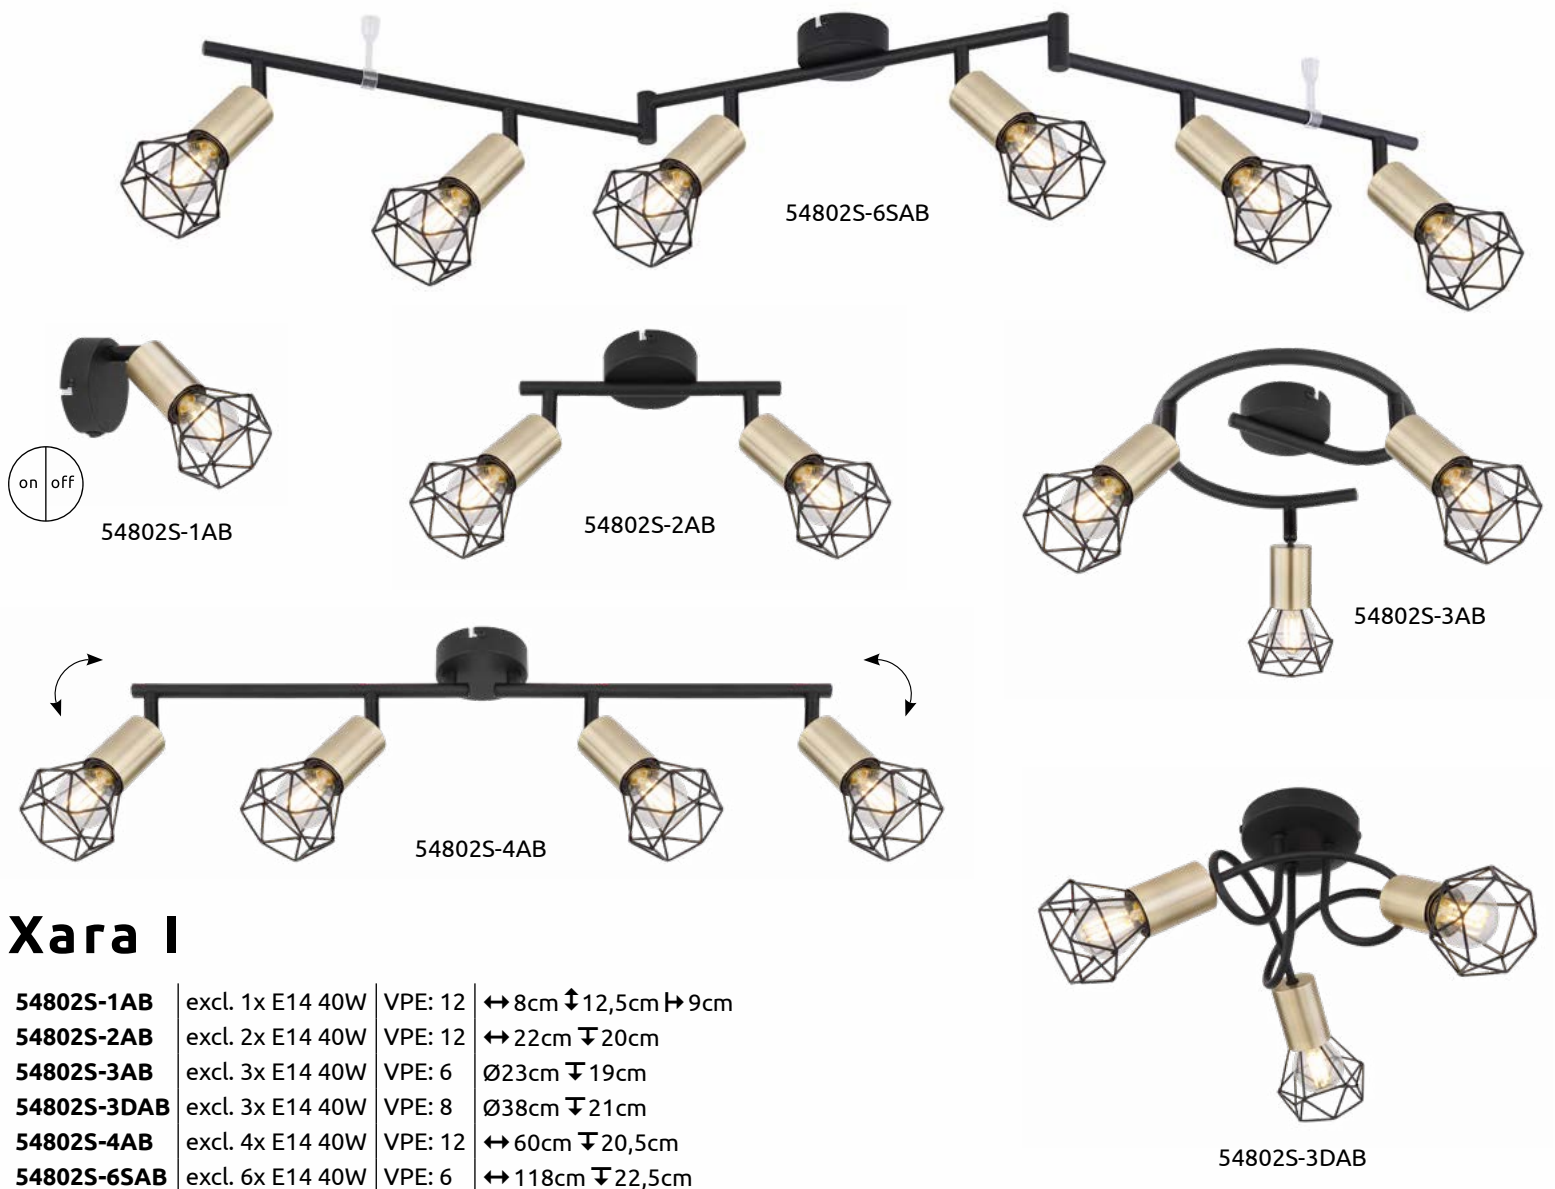

Xara I

54802S-1AB	excl. 1x E14 40W	VPE: 12	↔8cm ↕12,5cm ↗9cm
54802S-2AB	excl. 2x E14 40W	VPE: 12	↔22cm ↕20cm
54802S-3AB	excl. 3x E14 40W	VPE: 6	Ø23cm ↕19cm
54802S-3DAB	excl. 3x E14 40W	VPE: 8	Ø38cm ↕21cm
54802S-4AB	excl. 4x E14 40W	VPE: 12	↔60cm ↕20,5cm
54802S-6SAB	excl. 6x E14 40W	VPE: 6	↔118cm ↕22,5cm

metal black matt, brass antique

54802S-3DAB