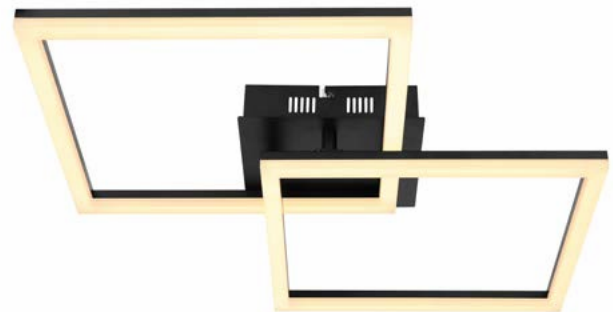

67246-36

Tiny

67246-18	incl. LED 18W	1950lm	1470lm	3000K	VPE: 6	↔ 40,5cm x 40,5cm	↴ 5,5cm
67246-36	incl. LED 36W	3700lm	2700lm	3000K	VPE: 5	↔ 47cm x 47cm	↴ 6cm

metal black matt, plastic opal