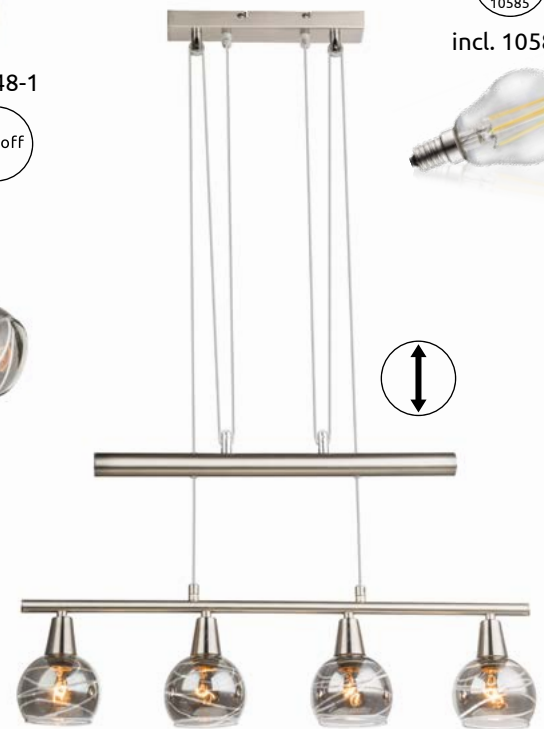

54348-4Z

incl. 10585

Roman

54348-1	incl. 1x E14 LED 4W	1x 400lm	1x 324lm	3000K	VPE: 8	↔ 10cm ↓ 15cm ↘ 19cm			metal nickel matt, chromed, glass smoke
54348-2	incl. 2x E14 LED 4W	2x 400lm	2x 324lm	3000K	VPE: 6	↔ 28cm ↓ 21cm			metal nickel matt, chromed, glass smoke
54348-3	incl. 3x E14 LED 4W	3x 400lm	3x 324lm	3000K	VPE: 6	∅ 39cm ↓ 24,5cm			metal nickel matt, glass smoke
54348-4	incl. 4x E14 LED 4W	4x 400lm	4x 324lm	3000K	VPE: 4	↔ 70cm ↓ 21cm			metal nickel matt, chromed, glass smoke
54348-4Z	incl. 4x E14 LED 4W	4x 400lm	4x 324lm	3000K	VPE: 4	↔ 60cm x 10cm ↓ 100-160cm			metal nickel matt, glass smoke
54348-5	incl. 5x E14 LED 4W	5x 400lm	5x 324lm	3000K	VPE: 4	↔ 62,5cm x 37cm ↓ 21cm			metal nickel matt, glass smoke