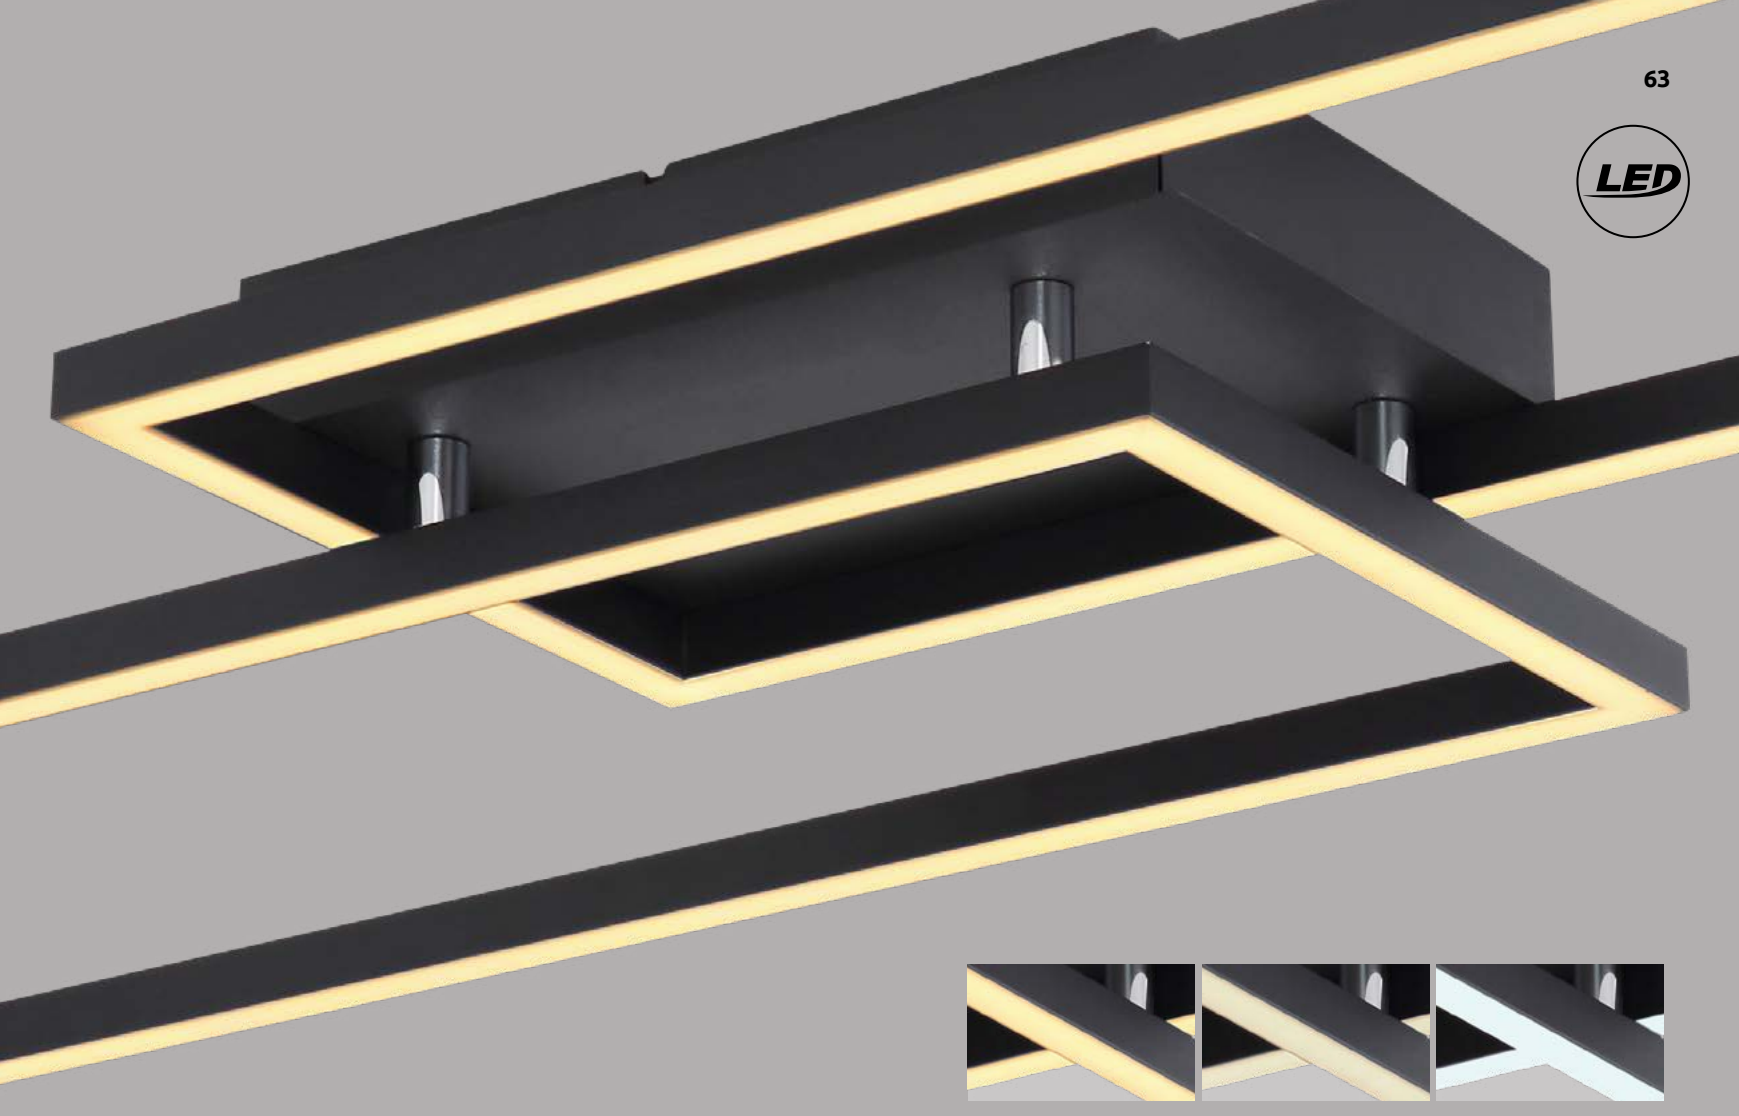

metal white matt, black matt, acrylic opal, clear

67236-58W

67236-58B

67236-30W

67236-30B

Kurio

67236-30B	incl. LED 30W	3100lm	1200lm	3000K	VPE: 4	↔ 80cm x 50cm ↓ 5,5cm aluminium black matt, metal black matt, plastic opal
67236-30W	incl. LED 30W	3100lm	1800lm	3000K	VPE: 4	↔ 80cm x 50cm ↓ 5,5cm aluminium white, metal white, plastic opal
67236-58B	incl. LED 58W	380-5800lm	100-1800lm	2700-6000K 2700 4000 6000K	VPE: 1	↔ 120cm x 60cm ↓ 7,5cm metal black matt, acrylic opal
67236-58W	incl. LED 58W	380-5800lm	150-2800lm	2700-6000K 2700 4000 6000K	VPE: 1	↔ 120cm x 60cm ↓ 7,5cm metal white, acrylic opal