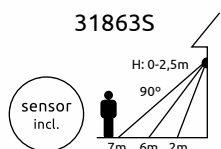

Ossy

31860	excl. 1x E27 LED 15W	VPE: 4	↔ 25cm ↓ 37cm ↳ 26,5cm
31860S	excl. 1x E27 LED 15W	VPE: 4	↔ 25cm ↓ 37cm ↳ 26,5cm
31861	excl. 1x E27 LED 15W	VPE: 4	Ø25cm ↓ 38cm
31862	excl. 1x E27 LED 15W	VPE: 4	Ø25cm ↓ 50cm
31862S	excl. 1x E27 LED 15W	VPE: 4	Ø25cm ↓ 50cm
31863	excl. 1x E27 LED 15W	VPE: 2	Ø25cm ↓ 100cm
31863S	excl. 1x E27 LED 15W	VPE: 2	Ø25cm ↓ 100cm

stainless steel, aluminium anthracite, glass opal