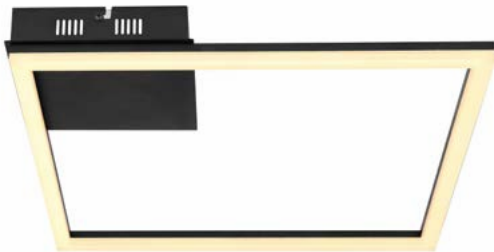

67246-18

Tiny

67246-18	incl. LED 18W	1950lm	1470lm	3000K	VPE: 6	↔ 40,5cm x 40,5cm	↴ 5,5cm
67246-36	incl. LED 36W	3700lm	2700lm	3000K	VPE: 5	↔ 47cm x 47cm	↴ 6cm

metal black matt, plastic opal