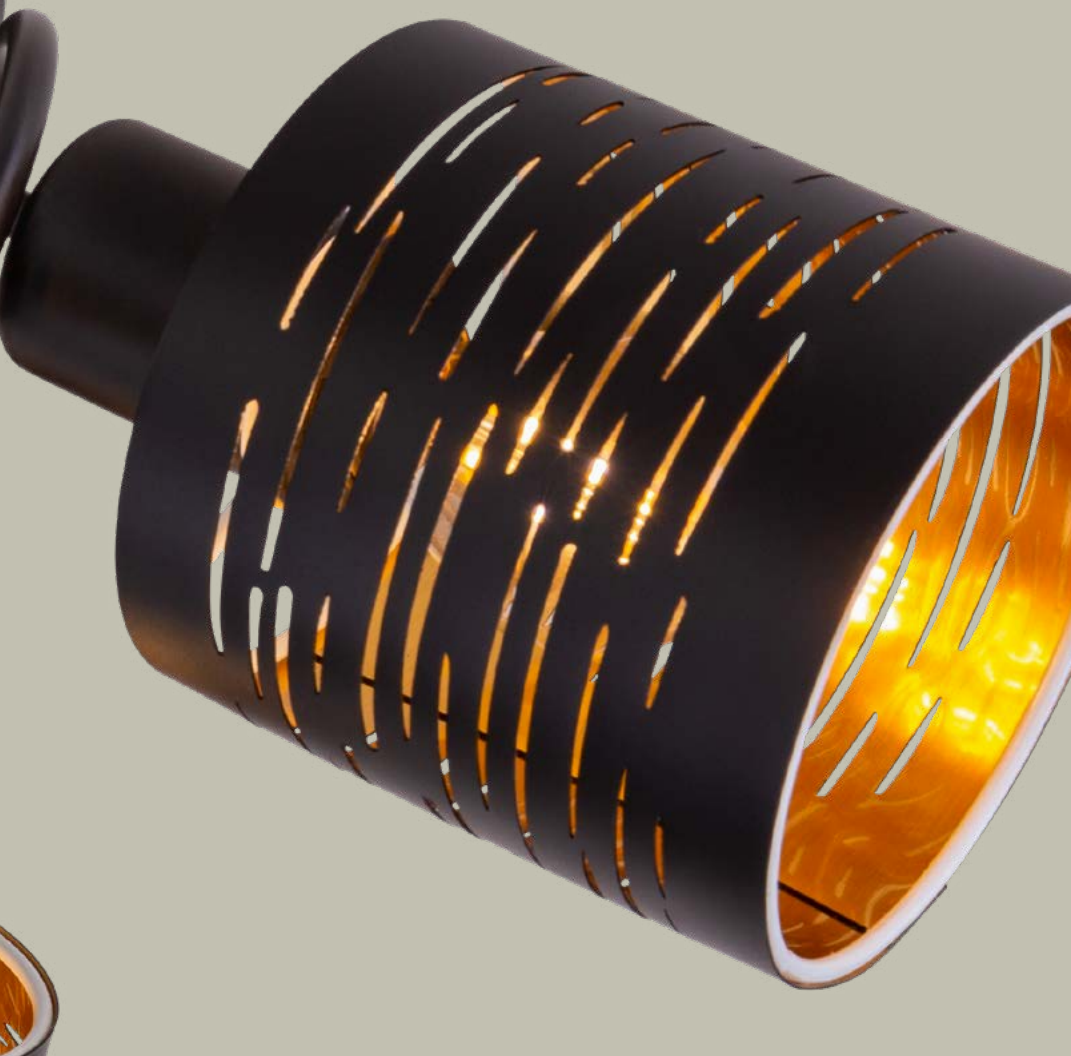

15342-4HZ

Tunno

15342	excl. 1x E27 40W	VPE: 1	Ø38cm ▾120cm
15342-1	excl. 1x E14 LED 15W	VPE: 12	↔ 10cm x 14,5cm ▸13cm
15342-2	excl. 2x E14 LED 15W	VPE: 12	↔ 27cm ▾18cm
15342-3D	excl. 3x E14 LED 15W	VPE: 4	Ø40cm ▾21cm
15342S	excl. 1x E27 40W	VPE: 1	Ø69cm (shade Ø38cm) ⚡153cm
15342T	excl. 1x E14 25W	VPE: 12	Ø17cm ⚡35cm
15342-4	excl. 4x E14 LED 15W	VPE: 6	↔ 72cm ▾18cm
15342-4HZ	excl. 4x E14 LED 15W	VPE: 4	↔ 70cm x 10cm ▾100-180cm

metal black, plastic black gold