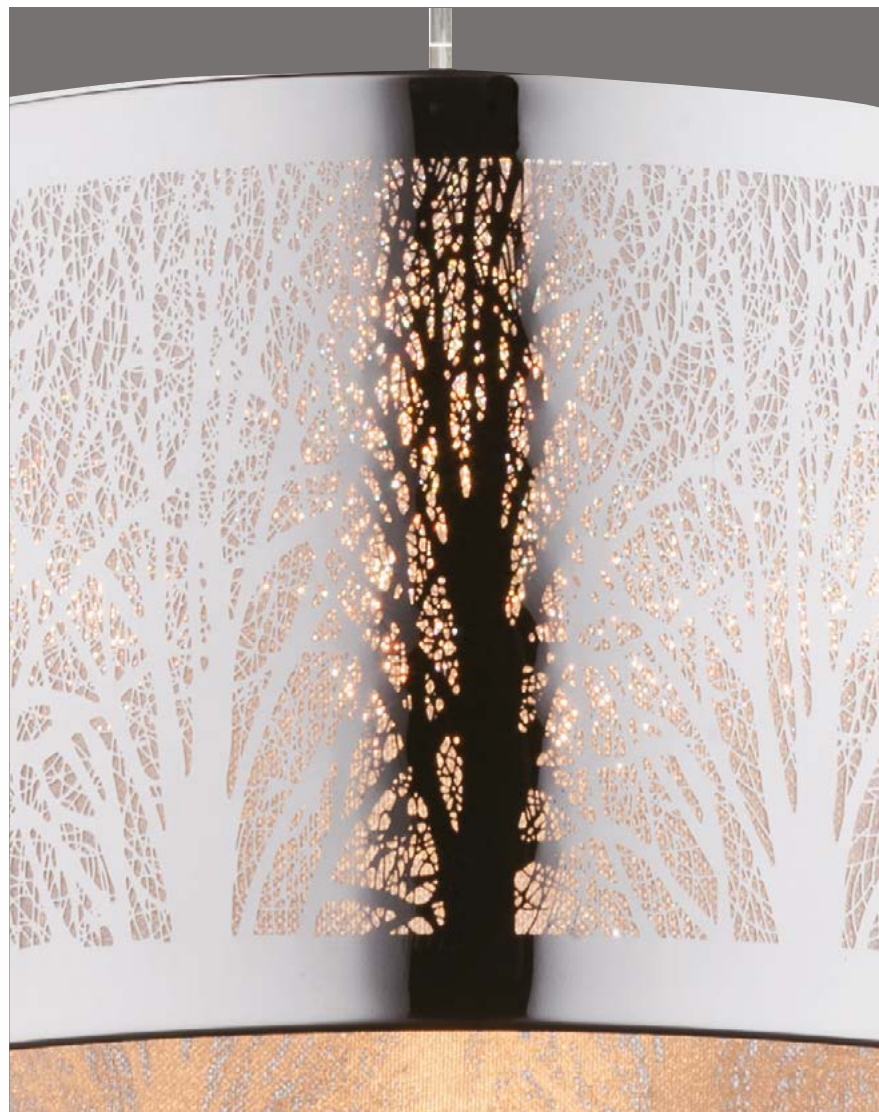

Lort

15085

excl. 1x E27 60W

VPE: 6

Ø30cm ▾120cm

stainless steel, metal
chromed, plastic