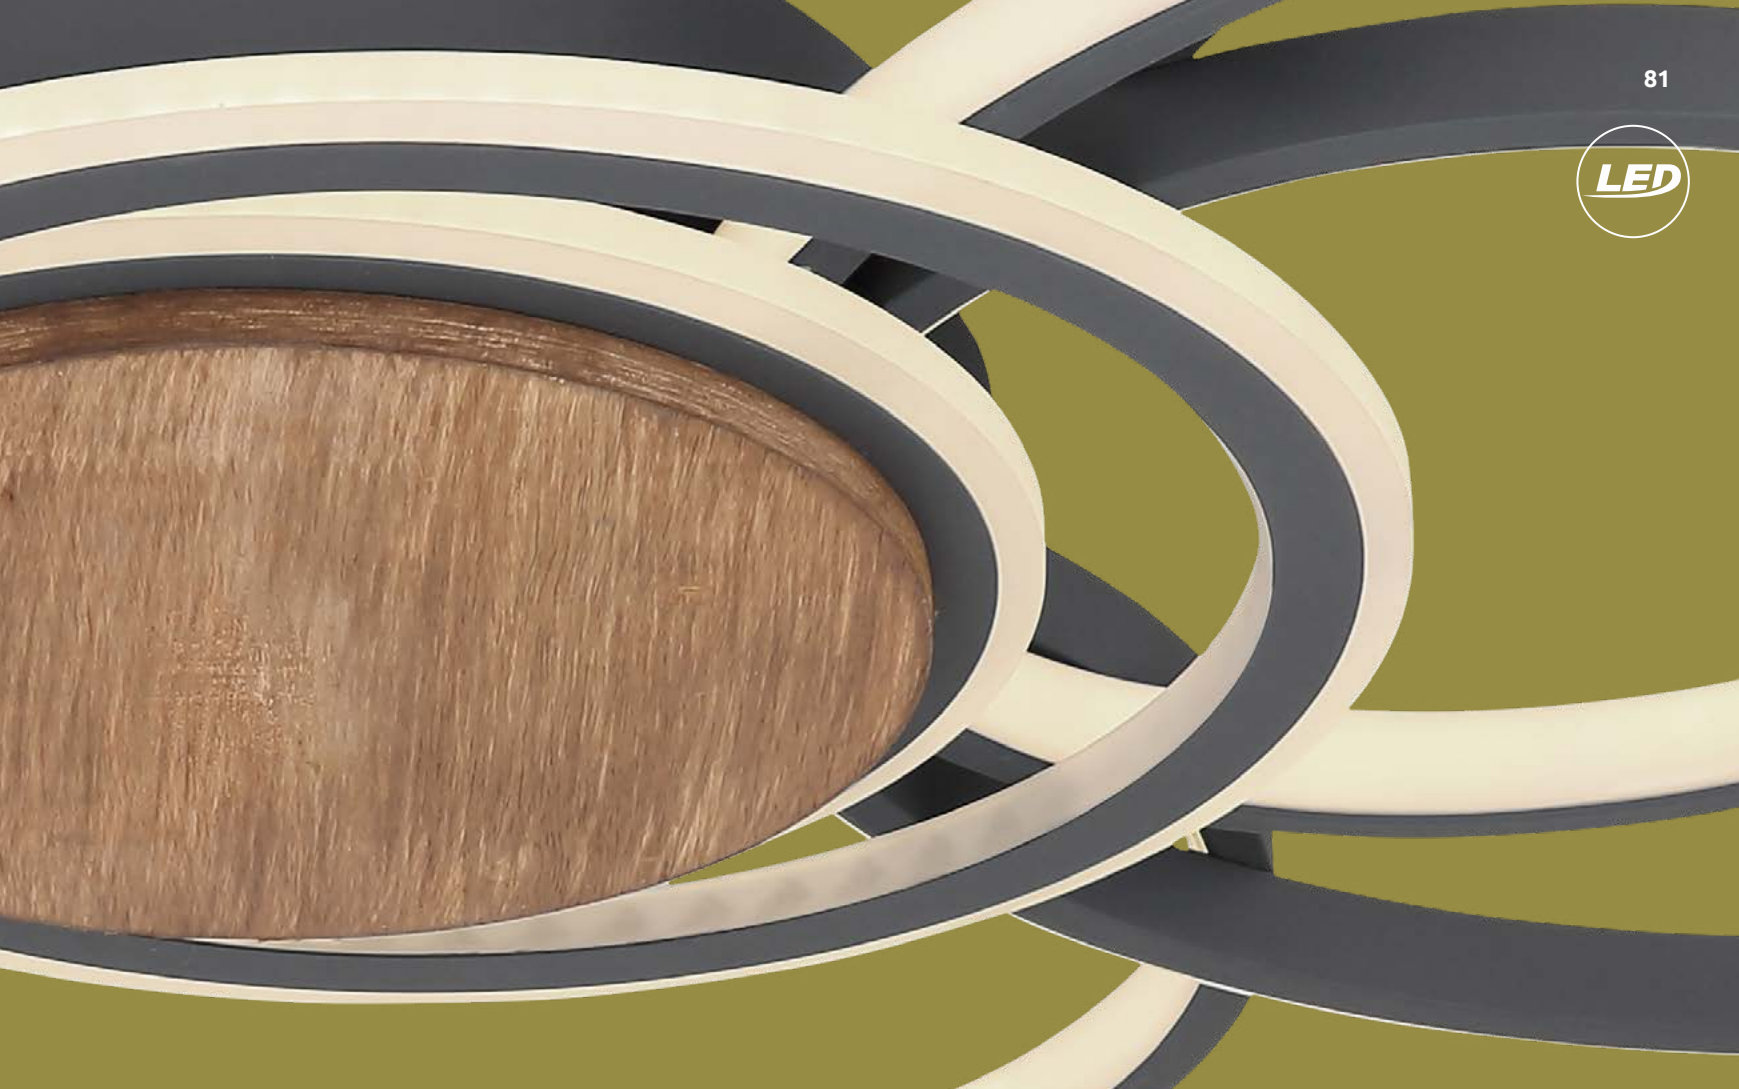

67273-28

67273-30

Sid

							
67273-28	incl. LED 28W	3300lm	2100lm	3000K	VPE: 4	↔ 51,5cm x 30cm	↴ 10cm
67273-30	incl. LED 30W	3900lm	1500lm	3000K	VPE: 4	↔ 40cm x 38cm	↴ 10,5cm

metal black matt, MDF wood optics, plastic opal