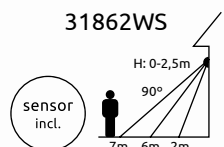

31863WS

Ossy

31860W	excl. 1x E27 LED 15W	VPE: 4	↔ 25cm	↕ 37cm	↳ 26,5cm
31860WS	excl. 1x E27 LED 15W	VPE: 4	↔ 25cm	↕ 37cm	↳ 26,5cm
31861W	excl. 1x E27 LED 15W	VPE: 4	∅25cm	↕ 38cm	
31862W	excl. 1x E27 LED 15W	VPE: 4	∅25cm	↕ 50cm	
31862WS	excl. 1x E27 LED 15W	VPE: 4	∅25cm	↕ 50cm	
31863W	excl. 1x E27 LED 15W	VPE: 2	∅25cm	↕ 100cm	
31863WS	excl. 1x E27 LED 15W	VPE: 2	∅25cm	↕ 100cm	

aluminium die-cast wood optics, glass