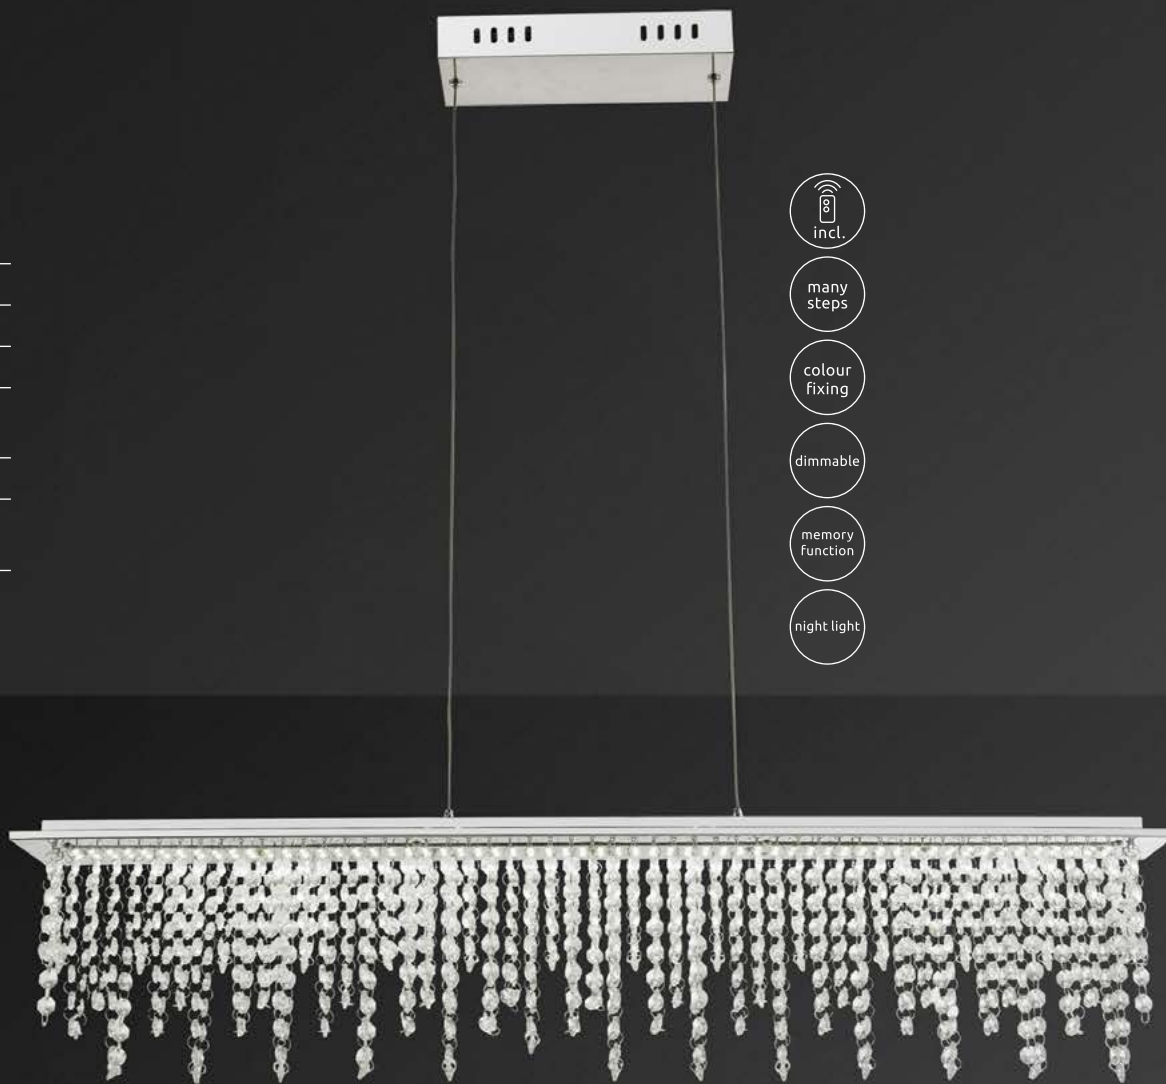

↔ 90cm x 11cm

↕ 150cm

metal chromed,
glass, mirror,
K5 crystals

Stromboli

16011

excl. 3x E27 60W

VPE: 4

Ø38cm ▾ 150cm