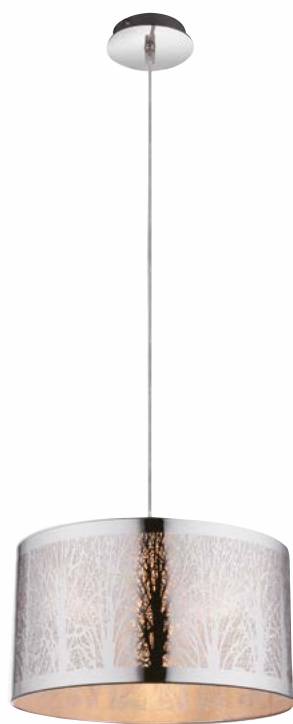

metal black

15394H

15394H1

Lucia

15394H | excl. 1x E27 25W | VPE: 1 | Ø32cm ▾150cm

15394H1 | excl. 1x E27 25W | VPE: 1 | Ø40cm ▾150cm

metal white, bamboo, textile cable

Lort