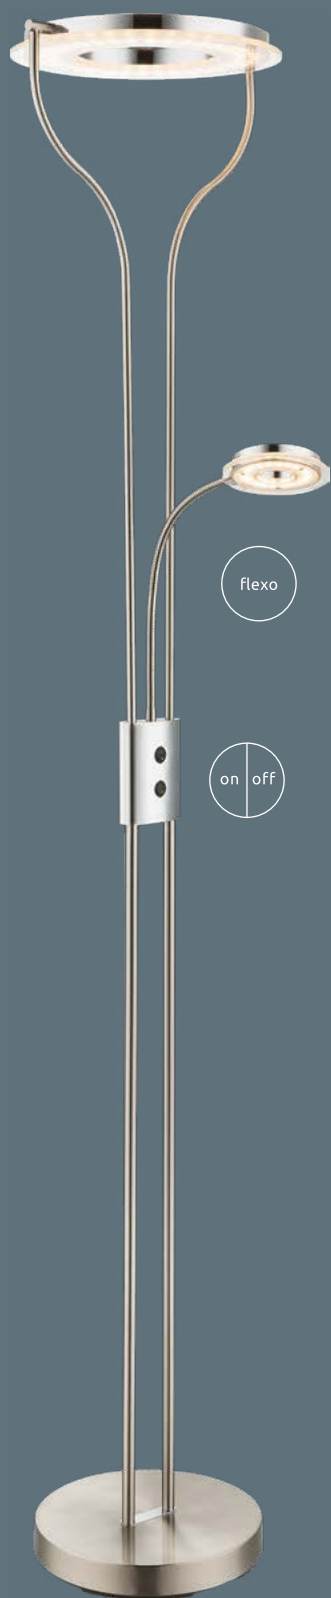

59038N

Ebro

flexo

on off