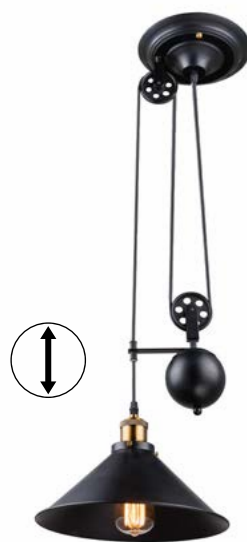

metal white, plastic white

68541-5

68546-5

Flash

68541-5 | excl. 5x E14 40W | VPE: 4 | Ø71cm ▾ 16cm

68546-5 | excl. 5x E14 40W | VPE: 4 | Ø65cm ▾ 16cm

metal chromed, plastic

15053-3