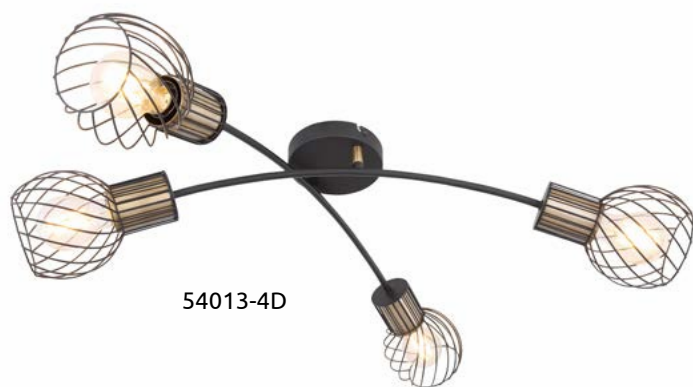

54013-4D

Argusto

54013-1	excl. 1x E27 40W	VPE: 12	↔ 12cm ↓ 16,5cm ↳ 16cm	metal black matt, brass antique
54013-2	excl. 2x E27 40W	VPE: 8	↔ 29,5cm ↓ 18,5cm	metal black matt, brass antique
54013-3	excl. 3x E27 40W	VPE: 2	Ø60cm ↓ 24cm	metal black matt, brass antique
54013-4D	excl. 4x E27 40W	VPE: 2	↔ 78cm x 38cm ↓ 21cm	metal black matt, brass antique
54013-4H	excl. 4x E27 40W	VPE: 6	↔ 87cm x 12cm ↓ 120cm	metal black matt, brass antique, textile cable