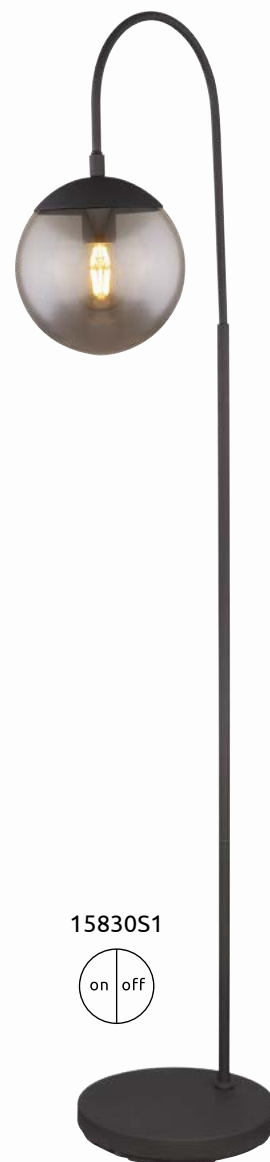

15830-4D

15830H

15830S1

Blama

15830-4H	excl. 4x E27 25W	VPE: 4	↔ 90cm x 15cm ↓ 120cm	metal black matt, glass smoke
15830S1	excl. 1x E27 25W	VPE: 2	↔ 39cm x 25cm ↓ 150cm	metal black matt, glass smoke
15830H	excl. 1x E27 40W	VPE: 2	Ø25cm ↓ 120cm	metal black matt, glass smoke, textile cable
15830H1	excl. 1x E27 40W	VPE: 2	Ø30cm ↓ 120cm	metal black matt, glass smoke, textile cable
15830-2D	excl. 2x E14 40W	VPE: 4	↔ 61cm x 23cm ↓ 19cm	metal black matt, glass smoke
15830-4D	excl. 4x E14 40W	VPE: 1	↔ 61cm x 61cm ↓ 20cm	metal black matt, glass smoke
15830-5S	excl. 3x E27 60W excl. 2x GU10 35W	VPE: 1	↔ 193cm x 25cm ↓ 120cm	metal black matt, glass smoke, textile cable