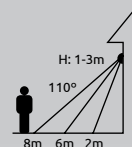

34247B	incl. LED 10W	1010lm	920lm	6000K	VPE: 20	↔ 9cm ↓ 7cm ↘ 6cm	
34247BS	incl. LED 10W	1000lm	950lm	6000K	VPE: 20	↔ 9cm ↓ 12cm ↘ 13cm	
34248B	incl. LED 20W	1900lm	1800lm	6000K	VPE: 20	↔ 11cm ↓ 8cm ↘ 6cm	
34248BS	incl. LED 20W	1900lm	1800lm	6000K	VPE: 20	↔ 11cm ↓ 13cm ↘ 13cm	

aluminium die-cast black, glass