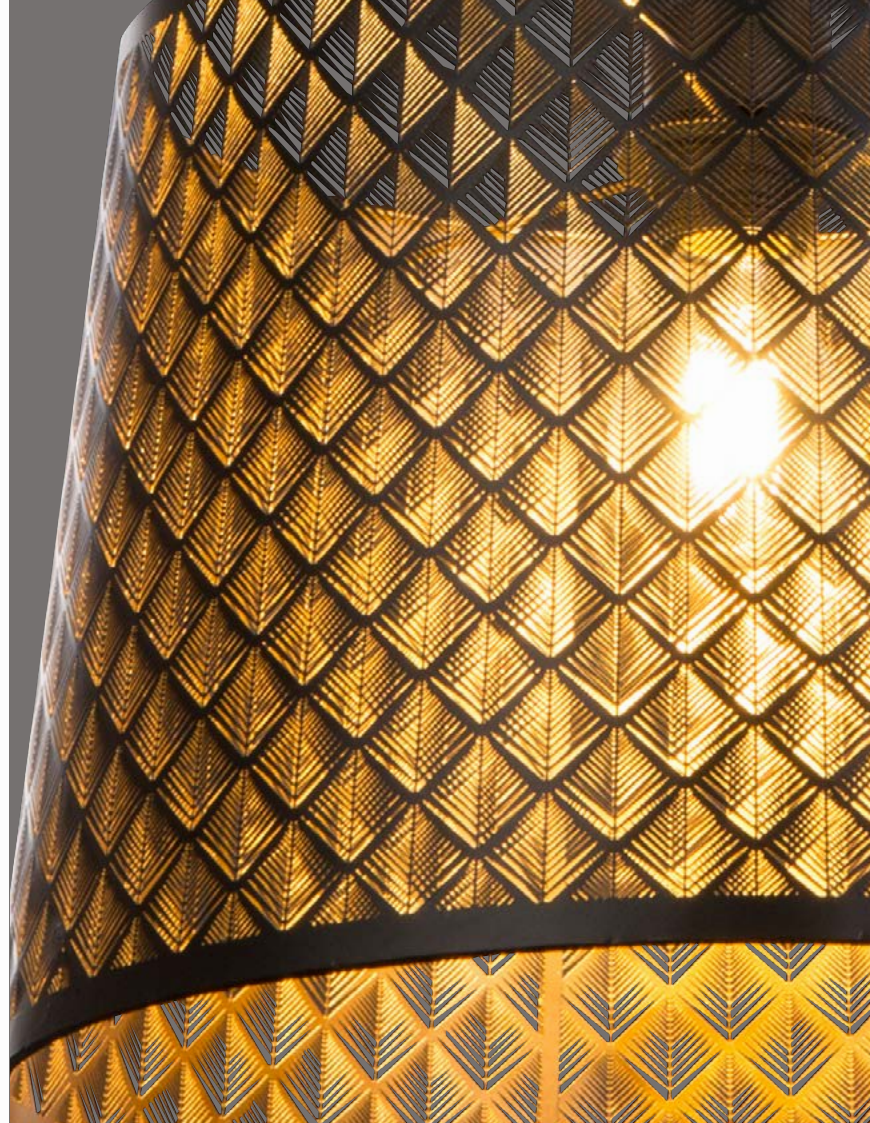

15085

excl. 1x E27 60W

VPE: 6

Ø30cm ▾120cm

stainless steel, metal
chromed, plastic

Becca

15315S

excl. 1x E27 60W