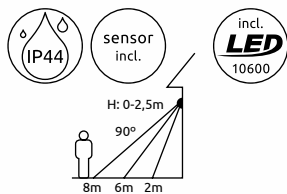

10600

Boston LED

3157SLED	incl. 1x E27 LED 8,8W	806lm	500lm	3000K	VPE: 6	Ø7,6cm	↓40,5cm	↳17cm
3158SLED	incl. 1x E27 LED 8,8W	806lm	500lm	3000K	VPE: 4	Ø12,7cm (Ø7,6cm)	↓45cm	
3159SLED	incl. 1x E27 LED 8,8W	806lm	500lm	3000K	VPE: 4	Ø12,7cm (Ø7,6cm)	↓110cm	

stainless steel, plastic opal