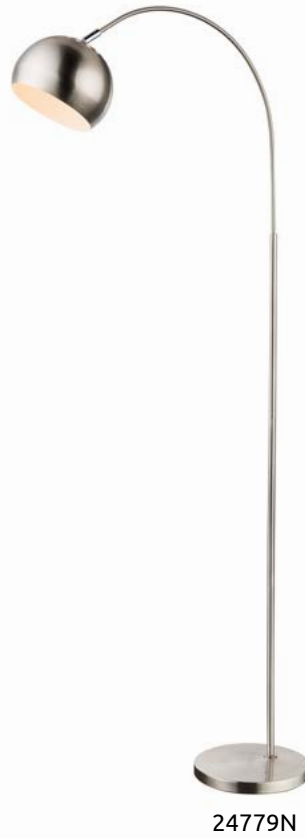

Benno

58227	excl. 1x E27 40W	VPE: 1	↔ 92cm x 30cm ↓ 141cm - 196cm
58227C	excl. 1x E27 40W	VPE: 1	↔ 92cm x 30cm ↓ 141cm - 196cm
24779N	excl. 1x E27 60W	VPE: 2	↔ 58cm x 24,5cm ↓ 150cm
24857S	excl. 1x E14 40W	VPE: 2	↔ max. 42cm x 25cm ↓ max. 156cm
24858S	excl. 1x E14 40W	VPE: 2	↔ max. 42cm x 25cm ↓ max. 156cm

metal nickel matt, marble, plastic
metal copper, plastic
metal chromed, nickel matt
metal nickel matt, chromed, metal white, plastic
metal anthracite, chromed, metal white, plastic