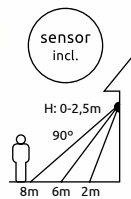

31588SAS

Boston

3157SA	excl. 1x E27 LED 23W	VPE: 10	↔ 7,5cm ↓ 39cm ↗ 17cm
3157SAS	excl. 1x E27 LED 15W	VPE: 10	↔ 7,5cm ↓ 40,5cm ↗ 16,5cm
3159SAS	excl. 1x E27 LED 15W	VPE: 4	Ø12,5cm ↓ 110cm
31588SA	excl. 1x E27 LED 23W	VPE: 4	Ø12,5cm ↓ 80cm
31588SAS	excl. 1x E27 LED 15W	VPE: 4	Ø12,5cm ↓ 80cm
3158SA	excl. 1x E27 LED 23W	VPE: 4	Ø12,5cm ↓ 45cm
3158SAS	excl. 1x E27 LED 15W	VPE: 4	Ø12,5cm ↓ 45cm
3158SAK	excl. 1x E27 LED 23W	VPE: 4	Ø12,5cm ↓ 45cm
3158SAKS	excl. 1x E27 LED 15W	VPE: 4	Ø12,5cm ↓ 60cm
3159-3SA	excl. 3x E27 LED 23W	VPE: 1	Ø28cm ↓ 170cm
3159SA	excl. 1x E27 LED 23W	VPE: 4	Ø12,5cm ↓ 110cm

stainless steel anthracite, plastic smoke