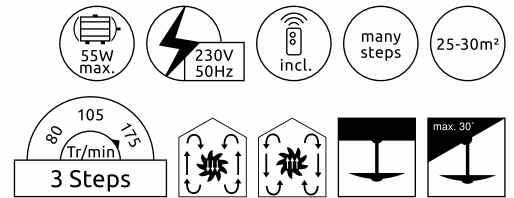

790

Primo

0305 | excl. 2x E14 40W | VPE: 1 | Ø132cm ↓46cm | blades: ABS silver | body: metal silver, glass opal

Fabiola

0306 | incl. 1x E14 60W | VPE: 1 | Ø132cm ↓37,2cm | blades: MDF wenge | body: metal nickel matt, glass opal