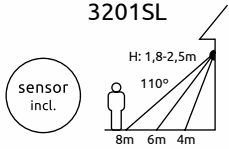

760

3201-2SL

Style

3201SL	incl. 1x GU10 LED 4,9W	1x 345lm	1x 300lm	3000K	VPE: 12	↔ 7cm ↓ 15cm ↳ 11cm	
3201-2SL	incl. 2x GU10 LED 4,9W	2x 345lm	2x 300lm	3000K	VPE: 12	↔ 7cm ↓ 21,5cm ↳ 11cm	
3201-2L	incl. 2x GU10 LED 4,9W	2x 345lm	2x 300lm	3000K	VPE: 10	↔ 6cm ↓ 16,5cm ↳ 10,5cm	
3207-2L	incl. 2x GU10 LED 4,9W	2x 345lm	2x 300lm	3000K	VPE: 6	↔ 17,5cm ↓ 11,5cm ↳ 13cm	

stainless steel, glass

10705