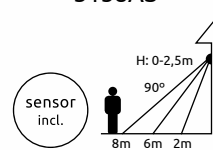

31588A

Boston

3157A	excl. 1x E27 LED 23W	VPE: 10	Ø7,6cm ↓39cm ↳16,8cm
3157AS	excl. 1x E27 LED 15W	VPE: 10	Ø7,6cm ↓40,5cm ↳16,6cm
31588A	excl. 1x E27 LED 23W	VPE: 4	Ø12,7cm (base Ø7,6cm) ↓80cm
3158A	excl. 1x E27 LED 23W	VPE: 4	Ø12,7cm (base Ø7,6cm) ↓45cm
3158AS	excl. 1x E27 LED 15W	VPE: 4	Ø12,7cm (base Ø7,6cm) ↓45cm
3159-3A	excl. 3x E27 LED 23W	VPE: 1	Ø28cm ↓170cm

stainless steel anthracite, plastic opal