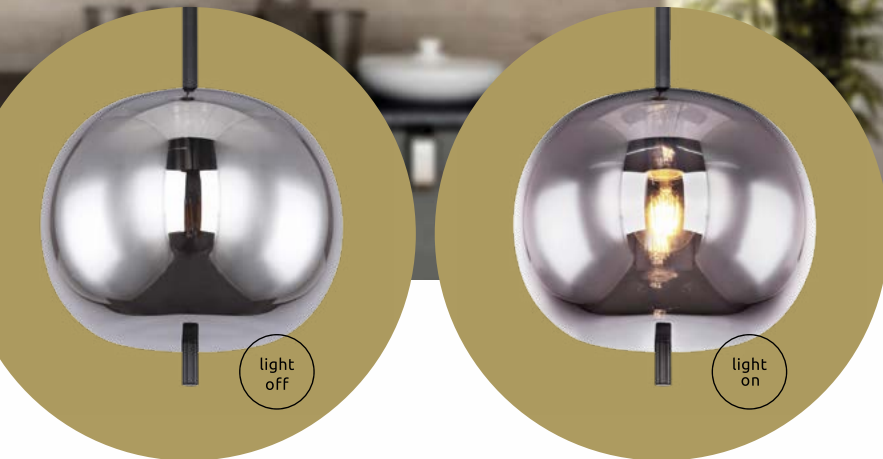

light
off

light
on

Blacky

15345-3D	excl. 3x E14 40W	VPE: 1	Ø46cm ▾36cm
15345-6D	excl. 6x E14 40W	VPE: 1	Ø65cm ▾38cm
15345T	excl. 1x E14 40W	VPE: 1	Ø18,5cm ↕45cm
15345H1	excl. 1x E27 60W	VPE: 1	Ø30cm ▾120cm
15345-3	excl. 3x E14 40W	VPE: 1	Ø46cm ▾120cm
15345-4	excl. 4x E14 40W	VPE: 1	↔100cm x 18,5cm ▾120cm
15345-8	excl. 8x E14 40W	VPE: 1	↔94cm x 34cm ▾120cm
15345S	excl. 1x E27 60W	VPE: 1	Ø30cm ↕160cm
15345-4H	excl. 4x E14 40W	VPE: 1	↔100cm x 18,5cm ▾140cm
15345-6	excl. 6x E14 40W	VPE: 1	↔80cm x 34cm ▾120cm

metal black matt, glass smoke
metal black matt, glass smoke
metal black matt, glass smoke
metal black matt, glass smoke
metal black matt, glass smoke
metal black matt, glass smoke
metal black matt, glass smoke
metal black matt, glass smoke
metal black matt, wood, brass, glass smoke, textile cable
metal black matt, glass smoke