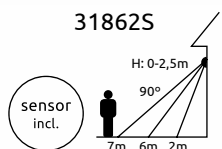

Ossy

31860	excl. 1x E27 LED 15W	VPE: 4	↔ 25cm ↓ 37cm ↳ 26,5cm
31860S	excl. 1x E27 LED 15W	VPE: 4	↔ 25cm ↓ 37cm ↳ 26,5cm
31861	excl. 1x E27 LED 15W	VPE: 4	Ø25cm ↓ 38cm
31862	excl. 1x E27 LED 15W	VPE: 4	Ø25cm ↓ 50cm
31862S	excl. 1x E27 LED 15W	VPE: 4	Ø25cm ↓ 50cm
31863	excl. 1x E27 LED 15W	VPE: 2	Ø25cm ↓ 100cm
31863S	excl. 1x E27 LED 15W	VPE: 2	Ø25cm ↓ 100cm

stainless steel, aluminium anthracite, glass opal