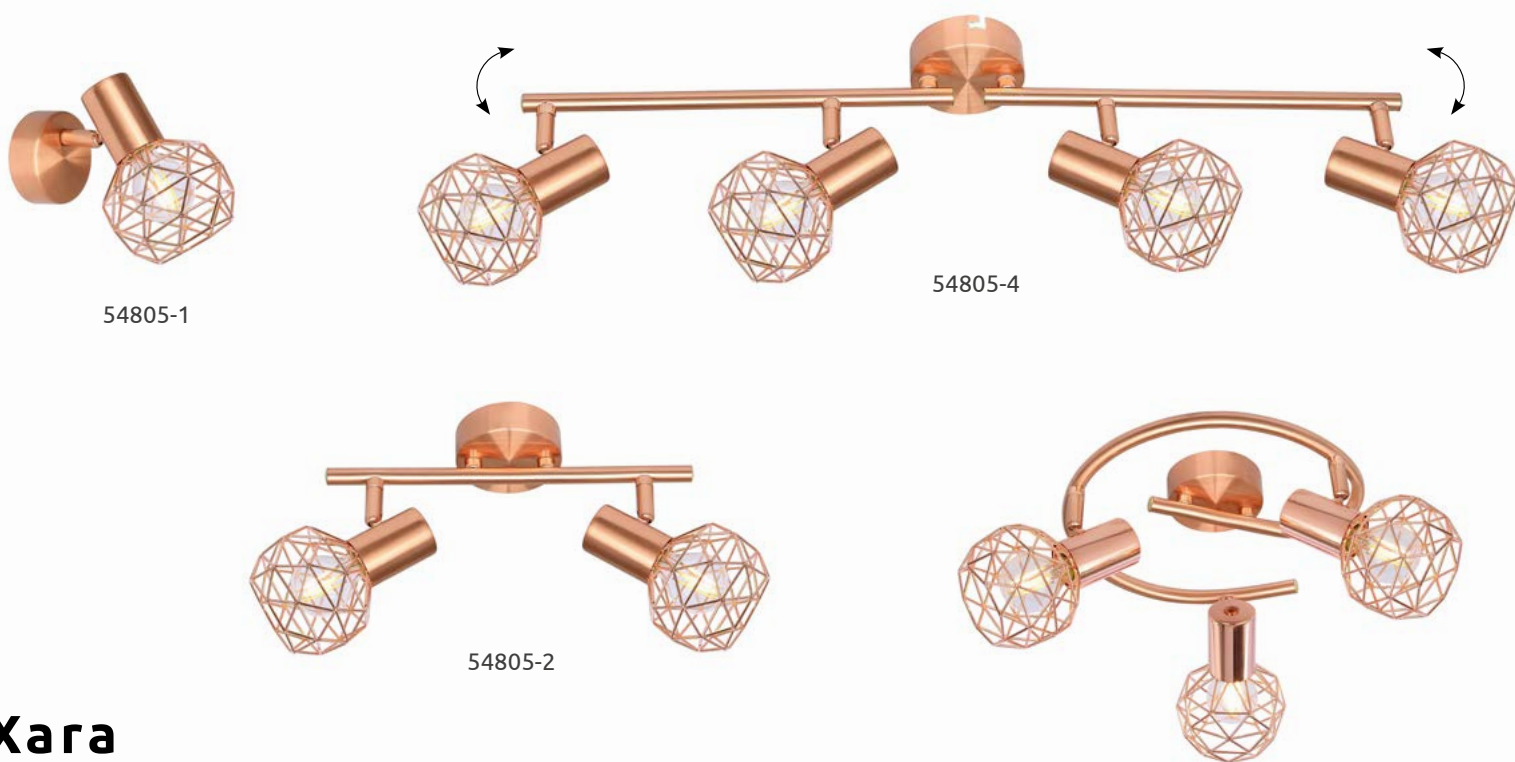

Xara

54805-1	excl. 1x E14 40W	VPE: 12	↔ 9cm ↓ 14cm ↳ 15cm
54805-2	excl. 2x E14 40W	VPE: 12	↔ 25cm ↓ 15cm
54805-3	excl. 3x E14 40W	VPE: 8	Ø25cm ↓ 15cm
54805-4	excl. 4x E14 40W	VPE: 8	↔ 60cm ↓ 15cm

metal copper coloured

54805-3